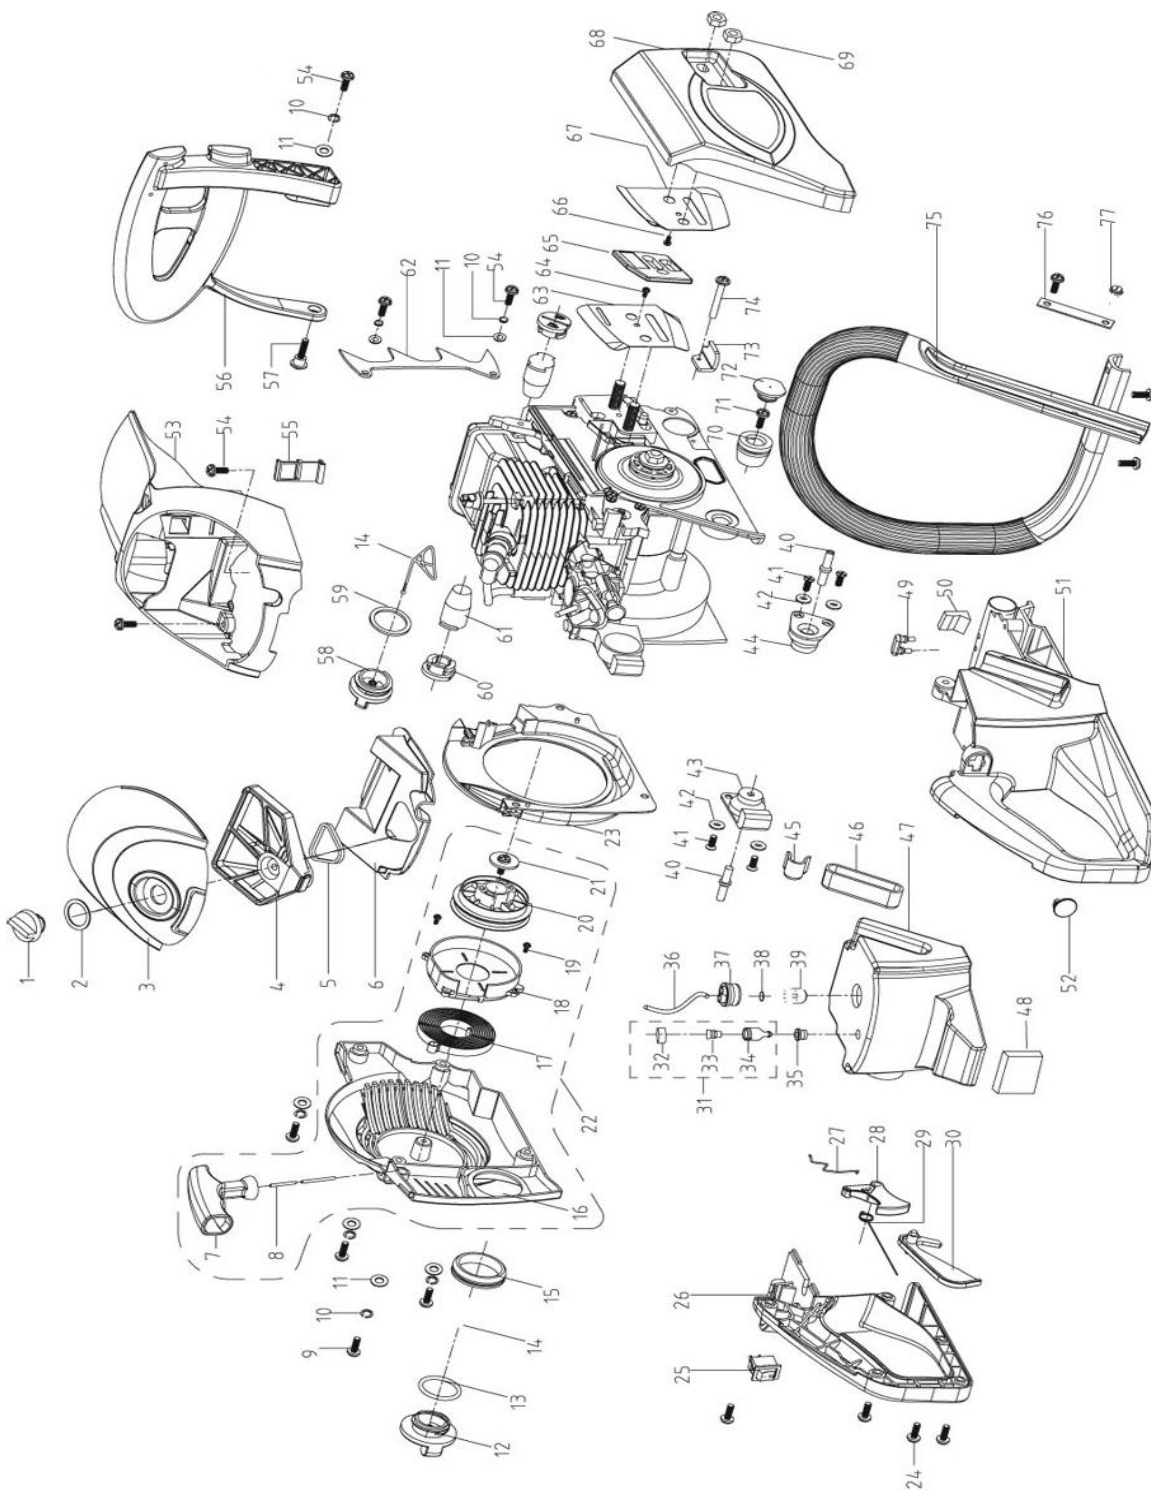

GRUPO RUMBO: Motoimplementos para Bosque, Jardín y Construcción

Teléfono rotativo: 54 11 5263-7862 - Email: ventas@rumbosrl.com.ar

Dirección: Av. Presidente Perón N° 4749, Benavidez (Norlog), Buenos Aires, Argentina.

Ref.	Cod. Rumbo	Descripción	Pcs.
1	2162101	Mariposa ajusta tapa del filtro de aire CNW-62	1
2	2162102	Arandela de mariposa ajusta tapa del filtro de aire CNW-62	1
3	2162103	Tapa de filtro de aire CNW-62	1
4	2162104	Filtro de aire CNW-62	1
6	2162105	Base de filtro de aire CNW-62	1
7	2162106	Manija de arranque CNW-62	1
12	2162111	Tapón de combustible CNW-62	1
13	2162112	Retén de tapa de combustible CNW-62	1
14	2162113	Mezclador de combustible CNW-62	1
15	2162114	Base del tapón de combustible CNW-62	1
17	2162116	Resorte de arranque CNW-62	1
18	2162117	Porta polea de arranque CNW-62	1
19	2162118	Tornillo de porta polea de arranque CNW-62	1
20	2162119	Polea de arranque CNW-62	1
21	2162120	Tornillo ajusta polea de arranque CNW-62	1
22	2162122	Tapa carcaza completa lado arranque Niwa CNW62	1
22	2162115	Tapa carcaza lado arranque CNW-62	1
23	2162121	Deflector de aire CNW-62	1
25	2162128	Gatillo de pare CNW-62	1
26	2162129	Mango de agarre CNW-62	1
27	2162130	Cable acelerador CNW-62	1
28	2162131	Gatillo acelerador CNW-62	1
29	2162132	Resorte del gatillo acelerador CNW-62	1
30	2162133	Seguro del gatillo acelerador CNW-62	1
31	2162136	Válvula anti retorno CNW-62	1
35	2162137	Base soporte de la válvula anti retorno CNW-62	1
36	2162138	Manguera de combustible CNW-62	1
37	2162139	Soporte de manguera de combustible CNW-62	1
39	2162141	Filtro de combustible CNW-62	1
43	2162145	Amortiguador superior izquierdo CNW-62	1
44	2162146	Amortiguador superior derecho CNW-62	1
45	2162147	Amortiguador superior centro CNW-62	1
46	2162148	Amortiguador inferior centro CNW-62	1
47	2162149	Tanque de combustible	1
50	2162150	Soporte amortiguador del block CNW-62	1
51	2162151	Base inferior CNW-62	1
53	2162153	Carcaza superior CNW-62	1
55	2162155	Plato de anti-congelamiento CNW-62	1
56	2162156	Manija de freno CNW-62	1
58	2162158	Tapón de aceite CNW-62	1
59	2162159	Reten tapa de aceite CNW-62	1
60	2162160	Tuerca traba de amortiguador CNW-62	1
61	2162161	Amortiguador frontal de base CNW-62	1
62	2162162	Chapa dentada anti rebote CNW-62	1
63	2162163	Plato interior soporte de espada CNW-62	1
67	2162166	Plato exterior soporte de espada CNW-62	1
68	2162167	Tapa carcaza lado piñón CNW-62	1
69	2162168	Tuerca de tapa cubre cadena CNW-62	2
70	2162169	Amortiguador de base CNW-62	1
72	2162171	Tapa del amortiguador CNW-62	1
75	2162174	Manija de agarre CNW-62	1

GRUPO RUMBO: Motoimplementos para Bosque, Jardín y Construcción

Teléfono rotativo: 54 11 5263-7862 - Email: ventas@rumbosrl.com.ar

Dirección: Av. Presidente Perón N° 4749, Benavidez (Norlog), Buenos Aires, Argentina.