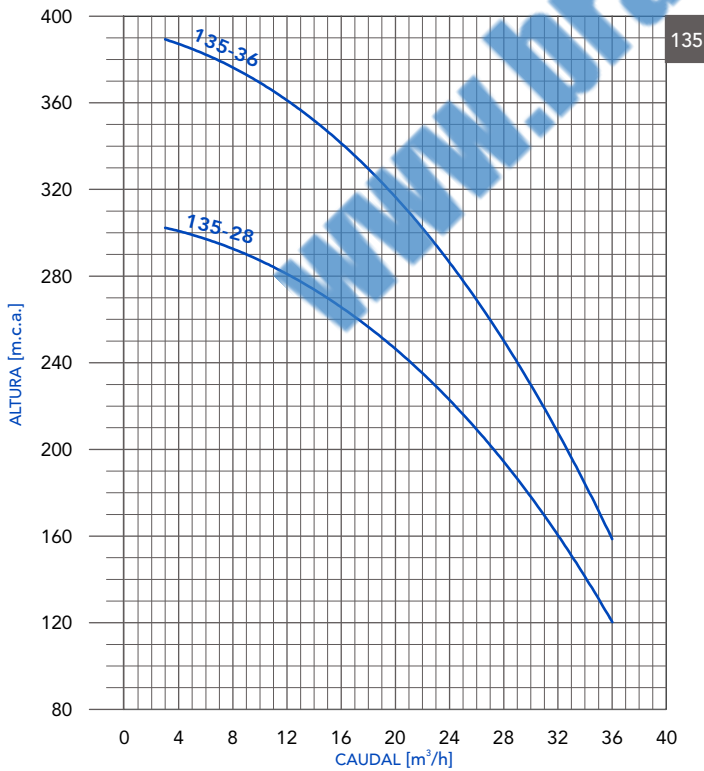

Tabla de performance. Serie 6RXSP 230-300.

Modelo de bomba	Potencia Motor		l/min m³/h	Q = Caudal														Ø Salida	
	Kw	HP		200	250	300	350	400	450	500	600	700	800	900	1000	1100	1200		1300
				12	15	18	21	24	27	30	36	42	48	54	60	66	72		78
6RXSP 230-2	3	4	24	23.5	23	22.5	22	21	20	18	17	15	12	9				3"	
6RXSP 230-3C (4")	4	5.5	35	34	32	31	29	28	27	24	22	19	14	10				3"	
6RXSP 230-3 (6")	5.5	7.5	40	39	38	37	35	34	33	29	27	23	18	14				3"	
6RXSP 230-4	7.5	10	52	51	49	48	46	44	42	38	35	31	26	19				3"	
6RXSP 230-5	7.5	10	65	63	61	59	57	55	53	48	44	39	32	24				3"	
6RXSP 230-7	11	15	94	92	88	85	82	79	76	70	64	57	47	37				3"	
6RXSP 230-8C	11	15	100	98	95	92	88	85	82	76	69	61	51	39				3"	
6RXSP 230-9	15	20	120	117	114	109	105	100	96	87	80	72	61	48				3"	
6RXSP 230-10	15	20	133	130	127	122	117	112	107	98	90	80	67	53				3"	
6RXSP 230-11	18.5	25	146	143	138	134	128	124	118	109	99	88	74	58				3"	
6RXSP 230-12	18.5	25	158	155	150	145	140	135	130	120	110	98	83	64				3"	
6RXSP 230-13	22	30	174	169	165	158	152	147	141	130	119	107	89	69				3"	
6RXSP 230-14	22	30	187	182	178	170	164	158	151	140	129	116	98	76				3"	
6RXSP 230-15	22	30	200	195	189	183	177	169	163	150	138	124	103	81				3"	
6RXSP 230-16	25.5	35	213	208	203	196	188	181	174	160	147	132	112	87				3"	
6RXSP 230-17	25.5	35	227	222	215	208	200	193	186	172	158	143	121	96				3"	
6RXSP 230-18	30	40	241	237	228	221	212	204	197	182	168	151	129	102				3"	
6RXSP 230-19	30	40	254	248	241	233	224	216	208	193	178	160	136	107				3"	
6RXSP 230-20	37	50	267	261	254	246	236	227	218	203	187	168	143	112				3"	
6RXSP 230-21	37	50	281	275	267	258	248	238	230	212	195	175	149	118				3"	
6RXSP 230-22	37	50	294	288	280	270	260	251	241	222	203	183	155	123				3"	
6RXSP 230-23	37	50	307	301	293	283	272	262	252	232	213	191	163	130				3"	
6RXSP 230-24	37	50	325	317	309	298	287	276	265	244	223	199	171	140				3"	
6RXSP 300-1	2.2	3			13	12.5	12	11.5	11	10	8	7	6	5	4	2	1	4"	
6RXSP 300-2A	3.7	5			24.5	23.5	23	22	21	19	17	15	13	12	10	7.5	5	4"	
6RXSP 300-2	3.7	5			26	25	24	23	22	20	18	16	14	13	11	8	5	4"	
6RXSP 300-3	5.5	7.5			40	39	38	37	36	32	28	26	24	21	18	14	10	4"	
6RXSP 300-4	7.5	10			53	52	51	48	47	43	38	35	32	28	25	20	14	4"	
6RXSP 300-5	11	15			67	66	64	62	60	55	50	46	42	38	33	27	19	4"	
6RXSP 300-6	11	15			79	78	76	73	70	64	58	53	46	44	38	32	23	4"	
6RXSP 300-8	15	20			106	104	101	97	94	87	80	73	67	60	53	44	33	4"	
6RXSP 300-9	18.5	25			122	118	116	112	108	99	91	83	76	69	61	51	38	4"	
6RXSP 300-10	18.5	25			135	132	128	125	120	111	102	95	87	78	68	57	45	4"	
6RXSP 300-11	22	30			148	146	142	137	132	122	112	103	95	86	76	64	49	4"	
6RXSP 300-12	22	30			162	157	153	148	143	133	122	112	103	94	83	68	53	4"	
6RXSP 300-13	25.5	35			173	169	165	160	155	143	132	121	110	100	87	73	57	4"	
6RXSP 300-14	25.5	35			188	184	180	175	168	156	142	130	120	109	96	80	63	4"	
6RXSP 300-15	25.5	35			203	197	193	187	180	166	152	138	127	116	103	86	67	4"	
6RXSP 300-16	30	40			216	211	206	200	193	178	162	148	135	123	108	92	72	4"	
6RXSP 300-17	37	50			230	226	230	214	207	192	175	158	145	132	116	97	78	4"	
6RXSP 300-18	37	50			243	238	233	226	218	202	185	170	155	141	126	107	83	4"	
6RXSP 300-19	37	50			256	251	245	237	229	211	193	177	162	147	130	110	87	4"	
6RXSP 300-20	37	50			267	263	256	248	239	220	201	184	168	153	136	115	90	4"	
6RXSP 300-21	45	60			288	284	276.5	268	258	238	217	199	181	165	147	124	97	4"	
6RXSP 300-22	45	60			311	307	299	289	279	257	234	215	196	178.5	159	134	105	4"	
6RXSP 300-24	45	60			333	329	321	312	301	279	254	237	220	200	178	152	122	4"	

NOTA. Los modelos 230-4, 230-5, 300-3 y 300-4 pueden utilizarse con motores de 4" y de 6".

Curvas de performance. Serie 6RXSP 80-90-135-150.