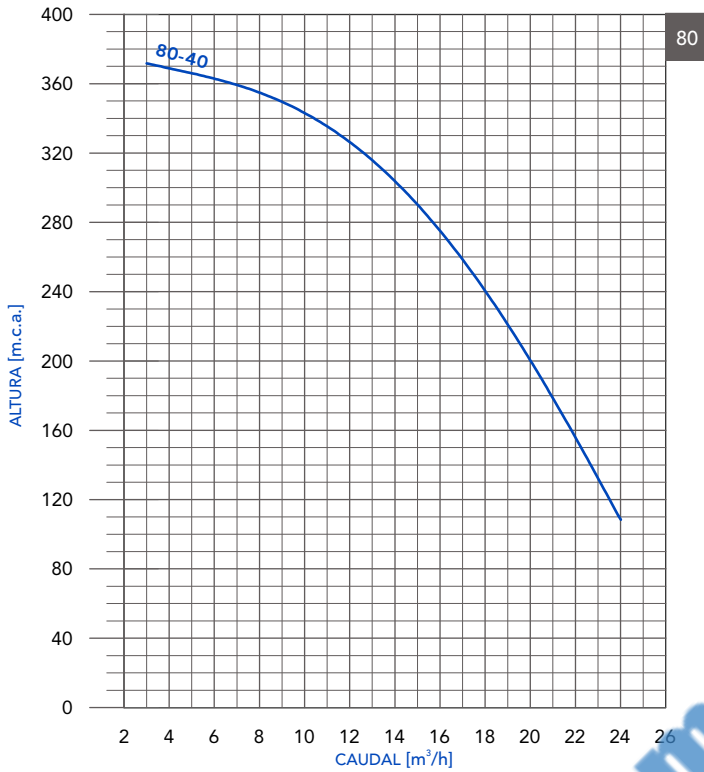

NOTA. Los modelos 230-4, 230-5, 300-3 y 300-4 pueden utilizarse con motores de 4" y de 6".

Curvas de performance. Serie 6RXSP 80-90-135-150.

**Curvas de performance. Serie 6RXSP 150-220-230-300.**