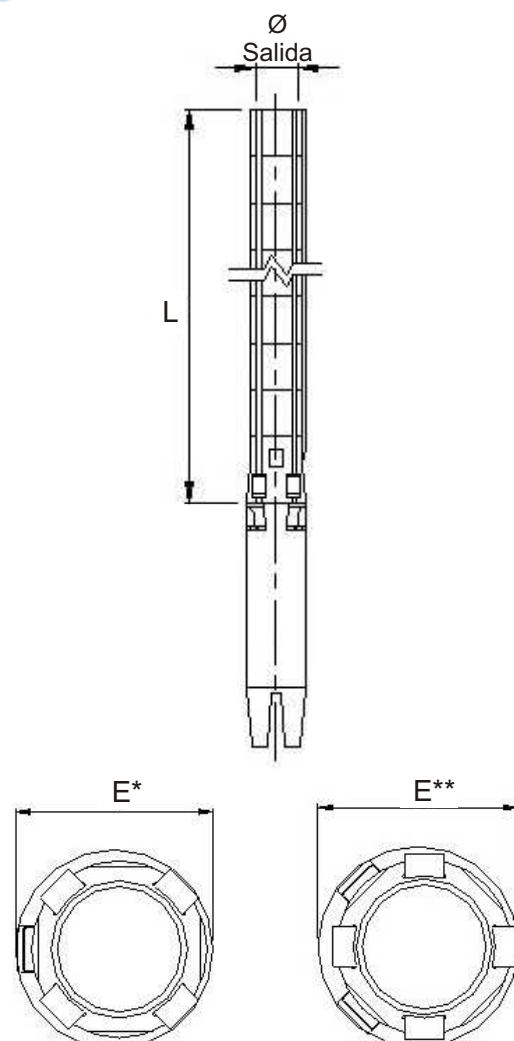

Diagrama de Dimensiones

- Abastecimiento de agua en hogares y emprendimientos edilicios.
- Sistemas de riego.
- Sistemas anti-incendio.
- Drenaje y desagote en minas.