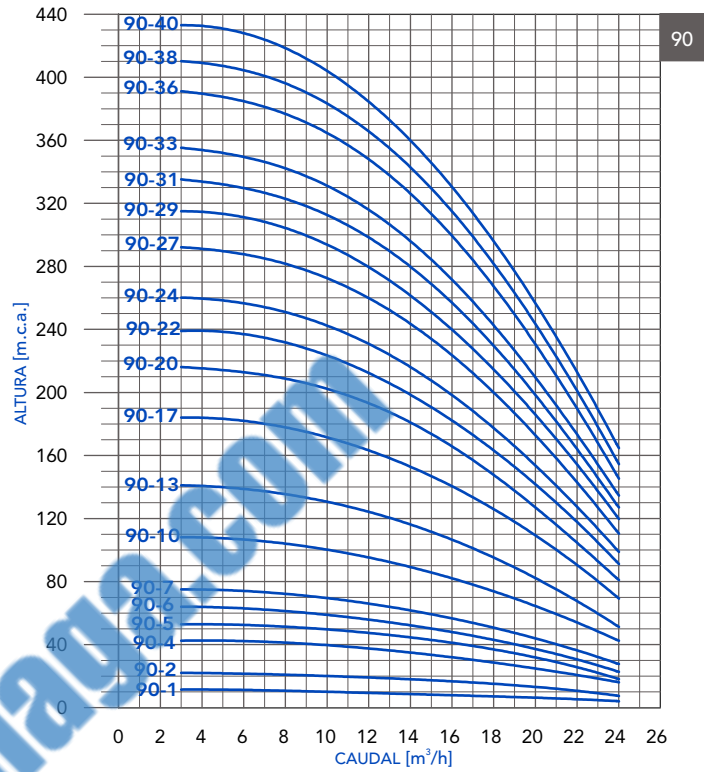

NOTA. Los modelos 230-4, 230-5, 300-3 y 300-4 pueden utilizarse con motores de 4" y de 6".

Curvas de performance. Serie 6RXSP 80-90-135-150.

**Curvas de performance. Serie 6RXSP 150-220-230-300.**