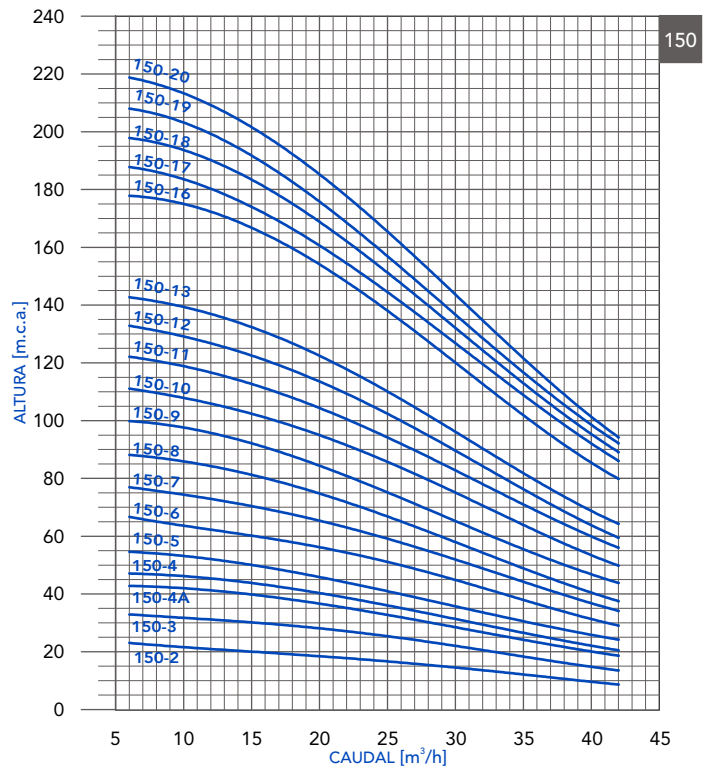

Tabla de performance. Serie 6RXSP 230-300.

Modelo de bomba	Potencia Motor		l/min m³/h	Q = Caudal														Ø Salida	
	Kw	HP		200	250	300	350	400	450	500	600	700	800	900	1000	1100	1200		1300
				12	15	18	21	24	27	30	36	42	48	54	60	66	72		78
6RXSP 230-2	3	4	24	23.5	23	22.5	22	21	20	18	17	15	12	9				3"	
6RXSP 230-3C (4")	4	5.5	35	34	32	31	29	28	27	24	22	19	14	10				3"	
6RXSP 230-3 (6")	5.5	7.5	40	39	38	37	35	34	33	29	27	23	18	14				3"	
6RXSP 230-4	7.5	10	52	51	49	48	46	44	42	38	35	31	26	19				3"	
6RXSP 230-5	7.5	10	65	63	61	59	57	55	53	48	44	39	32	24				3"	
6RXSP 230-7	11	15	94	92	88	85	82	79	76	70	64	57	47	37				3"	
6RXSP 230-8C	11	15	100	98	95	92	88	85	82	76	69	61	51	39				3"	
6RXSP 230-9	15	20	120	117	114	109	105	100	96	87	80	72	61	48				3"	
6RXSP 230-10	15	20	133	130	127	122	117	112	107	98	90	80	67	53				3"	
6RXSP 230-11	18.5	25	146	143	138	134	128	124	118	109	99	88	74	58				3"	
6RXSP 230-12	18.5	25	158	155	150	145	140	135	130	120	110	98	83	64				3"	
6RXSP 230-13	22	30	174	169	165	158	152	147	141	130	119	107	89	69				3"	
6RXSP 230-14	22	30	187	182	178	170	164	158	151	140	129	116	98	76				3"	
6RXSP 230-15	22	30	200	195	189	183	177	169	163	150	138	124	103	81				3"	
6RXSP 230-16	25.5	35	213	208	203	196	188	181	174	160	147	132	112	87				3"	
6RXSP 230-17	25.5	35	227	222	215	208	200	193	186	172	158	143	121	96				3"	
6RXSP 230-18	30	40	241	237	228	221	212	204	197	182	168	151	129	102				3"	
6RXSP 230-19	30	40	254	248	241	233	224	216	208	193	178	160	136	107				3"	
6RXSP 230-20	37	50	267	261	254	246	236	227	218	203	187	168	143	112				3"	
6RXSP 230-21	37	50	281	275	267	258	248	238	230	212	195	175	149	118				3"	
6RXSP 230-22	37	50	294	288	280	270	260	251	241	222	203	183	155	123				3"	
6RXSP 230-23	37	50	307	301	293	283	272	262	252	232	213	191	163	130				3"	
6RXSP 230-24	37	50	325	317	309	298	287	276	265	244	223	199	171	140				3"	
6RXSP 300-1	2.2	3			13	12.5	12	11.5	11	10	8	7	6	5	4	2	1	4"	
6RXSP 300-2A	3.7	5			24.5	23.5	23	22	21	19	17	15	13	12	10	7.5	5	4"	
6RXSP 300-2	3.7	5			26	25	24	23	22	20	18	16	14	13	11	8	5	4"	
6RXSP 300-3	5.5	7.5			40	39	38	37	36	32	28	26	24	21	18	14	10	4"	
6RXSP 300-4	7.5	10			53	52	51	48	47	43	38	35	32	28	25	20	14	4"	
6RXSP 300-5	11	15			67	66	64	62	60	55	50	46	42	38	33	27	19	4"	
6RXSP 300-6	11	15			79	78	76	73	70	64	58	53	46	44	38	32	23	4"	
6RXSP 300-8	15	20			106	104	101	97	94	87	80	73	67	60	53	44	33	4"	
6RXSP 300-9	18.5	25			122	118	116	112	108	99	91	83	76	69	61	51	38	4"	
6RXSP 300-10	18.5	25			135	132	128	125	120	111	102	95	87	78	68	57	45	4"	
6RXSP 300-11	22	30			148	146	142	137	132	122	112	103	95	86	76	64	49	4"	
6RXSP 300-12	22	30			162	157	153	148	143	133	122	112	103	94	83	68	53	4"	
6RXSP 300-13	25.5	35			173	169	165	160	155	143	132	121	110	100	87	73	57	4"	
6RXSP 300-14	25.5	35			188	184	180	175	168	156	142	130	120	109	96	80	63	4"	
6RXSP 300-15	25.5	35			203	197	193	187	180	166	152	138	127	116	103	86	67	4"	
6RXSP 300-16	30	40			216	211	206	200	193	178	162	148	135	123	108	92	72	4"	
6RXSP 300-17	37	50			230	226	230	214	207	192	175	158	145	132	116	97	78	4"	
6RXSP 300-18	37	50			243	238	233	226	218	202	185	170	155	141	126	107	83	4"	
6RXSP 300-19	37	50			256	251	245	237	229	211	193	177	162	147	130	110	87	4"	
6RXSP 300-20	37	50			267	263	256	248	239	220	201	184	168	153	136	115	90	4"	
6RXSP 300-21	45	60			288	284	276.5	268	258	238	217	199	181	165	147	124	97	4"	
6RXSP 300-22	45	60			311	307	299	289	279	257	234	215	196	178.5	159	134	105	4"	
6RXSP 300-24	45	60			333	329	321	312	301	279	254	237	220	200	178	152	122	4"	

NOTA. Los modelos 230-4, 230-5, 300-3 y 300-4 pueden utilizarse con motores de 4" y de 6".

Curvas de performance. Serie 6RXSP 80-90-135-150.