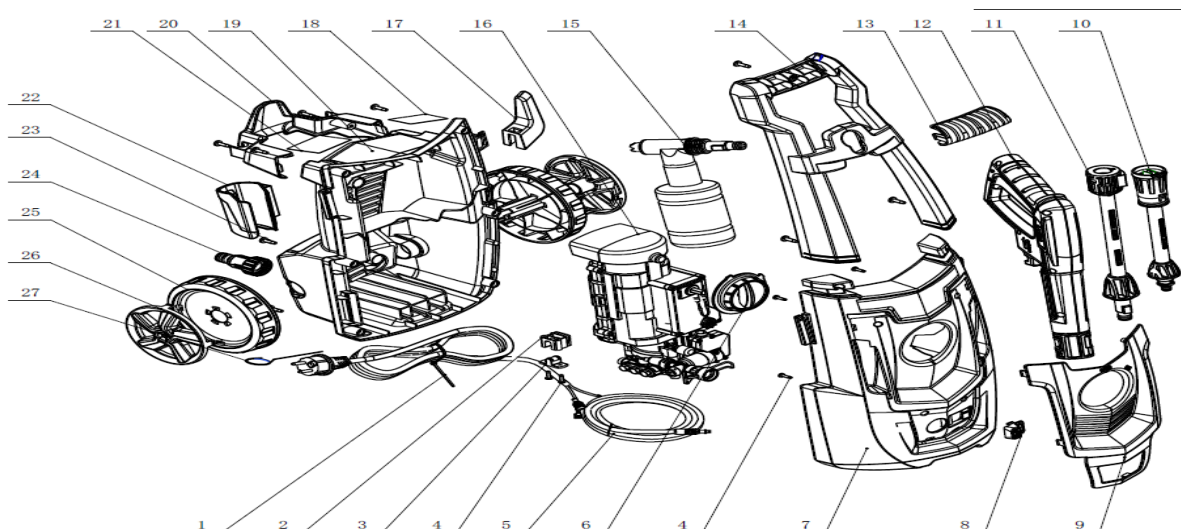

HIDROLAVADORA ELÉCTRICA HDNW-300

Ref.	Cod. Rumbo	Descripción	Pcs.
1	2330001	Cable de energía HDNW-300	1
2	2330002	Chaqueta de cable HDNW-300	1
3	2330003	Apreta cable HDNW-300	1
4	2330004	Tornillo HDNW-300	6
5	2320021	Manguera de alta presión HDNW-200/300	1
6	2330006	Perilla de mando HDNW-300	1
7	2330007	Cubierta frontal HDNW-300	1
8	2330008	Botón HDNW-300	1
9	2330009	Tapa frontal HDNW-300	1
10	2320012	Boquilla Ajustable HDNW-200/300	1
11	2320013	Varilla de extensión HDNW-200/300	1
12	2320011	Pistola HDNW-200/300	1
13	2330013	Mango del manillar HDNW-300	1
14	2330014	Manillar HDNW-300	1
15	2330015	Botella de jabón HDNW-300	1
16	2330016	Motor y Bomba HDNW-300	1
17	2330017	Gancho de cable HDNW-300	1
18	2330018	Etiqueta de precaución HDNW-300	1
19	2330019	Cubierta Trasera HDNW-300	1
20	2330020	Soporte para accesorios HDNW-300	1
21	2330021	Etiqueta de especificaciones HDNW-300	1
22	2330022	Soporte de pistola HDNW-300	1
23	2330023	Tornillo HDNW-300	11
24	2330024	Conector y filtro de entrada de agua HDNW-300	1
25	2330025	Rueda HDNW-300	2
26	2330026	Tapa de rueda HDNW-300	2
27	2330027	Pin de Limpieza HDNW-300	1