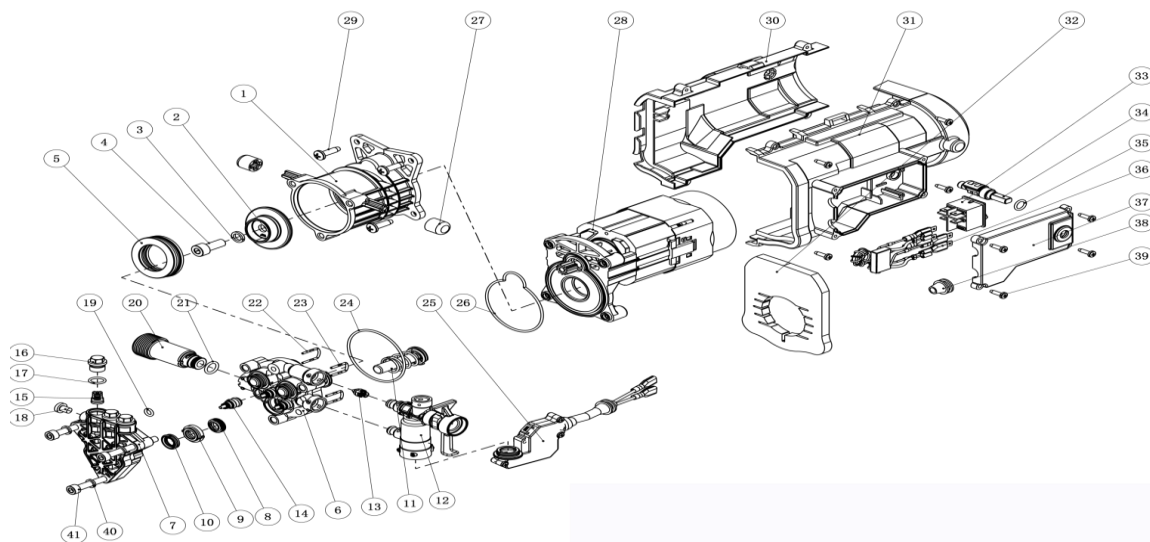

HDNW-300 MOTOR BOMBA

Ref.	Cod. Rumbo	Descripción	Pcs.
1	2330028	Cilindro de aceite HDNW-300	1
2	2330029	Plato oscilante HDNW-300	1
3	2330030	Junta 8 HDNW-300	1
4	2330031	Tornillo M8X20 HDNW-300	1
5	2330032	Rodamiento HDNW-300	1
6	2330033	Cuerpo de la bomba HDNW-300	1
7	2330034	Cubierta de la bomba HDNW-300	1
8	2330035	Retén de aceite del émbolo 10x16x4 HDNW-300	3
9	2330036	Soporte de retén de aceite HDNW-300	3
10	2330037	Retén de aceite 10x16x4 HDNW-300	3
11	2330038	Embolo HDNW-300	3
12	2330039	Manguera de salida HDNW-300	1
13	2330040	Válvula de contrapresión HDNW-300	1
14	2330041	Válvula de control de entrada HDNW-300	3
15	2330042	Válvula de control de salida HDNW-300	3
16	2330043	Válvula de comprobación HDNW-300	3
17	2330044	O ring 9.5x1.8 HDNW-300	3
18	2330045	Tornillo M6x8 HDNW-300	1
19	2330046	O ring 5.5x2 HDNW-300	1
20	2330047	Manguera de entrada HDNW-300	1
21	2330048	O ring 10x2.2 HDNW-300	1
22	2330049	Pin "U" _12_4X19X1_8 HDNW-300	1
23	2330050	Pin "U" _10X18X2 HDNW-300	2
24	2330051	O ring 58x2 HDNW-300	1
25	2330052	Interruptor de encendido / apagado HDNW-300	1
26	2330053	Anillo de sello HDNW-300	1
27	2330054	Anillo amortiguador HDNW-300	2
28	2330055	Motor HDNW-300	1
29	2330056	Tornillo ST5.5X20 HDNW-300	4
30	2330057	Tapa inferior del ventilador HDNW-300	1
31	2330058	Tapa superior del ventilador HDNW-300	1
32	2330059	Tapa del filtro del ventilador HDNW-300	1
33	2330060	Interruptor principal HDNW-300	1
34	2330061	Palanca de accionamiento del interruptor HDNW-300	1
35	2330062	O ring 8x2 HDNW-300	1
36	2330063	Capacitor (Opcional) HDNW-300	1
37	2330064	Tapa de interruptor HDNW-300	1
38	2330065	Tapa del cable de salida HDNW-300	1
39	2330066	Tornillo ST3.5X13F HDNW-300	8
40	2330067	Junta 6 HDNW-300	3
41	2330068	Tornillo M6x55 HDNW-300	3

GRUPO RUMBO: Motoimplementos para Bosque, Jardín y Construcción

Teléfono rotativo: 54 11 5263-7862 - Email: ventas@rumbosrl.com.ar

Dirección: Av. Presidente Perón N° 4749, Benavidez (Norlog), Buenos Aires, Argentina.