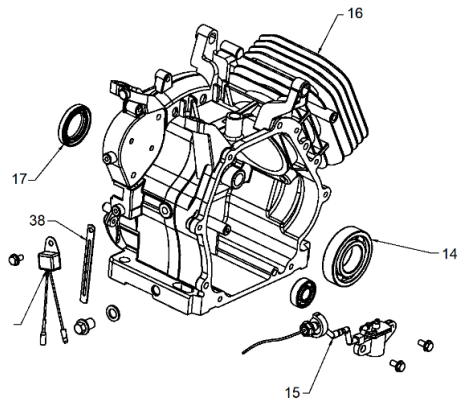

BLOCK

TAPA DE CARTER

TAPA DE ARRANQUE

GRUPO RUMBO: Motoimplementos para Bosque, Jardín y Construcción

Teléfono rotativo: 54 11 5263-7862 - Email: ventas@rumbosrl.com.ar

Dirección: Av. Presidente Perón N° 4749, Benavidez (Norlog), Buenos Aires, Argentina.