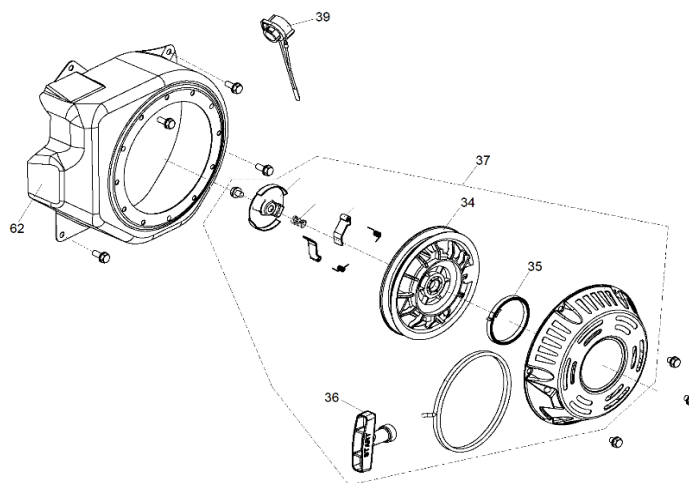

TAPA DE ARRANQUE

GRUPO RUMBO: Motoimplementos para Bosque, Jardín y Construcción

Teléfono rotativo: 54 11 5263-7862 - Email: ventas@rumbosrl.com.ar

Dirección: Av. Presidente Perón N° 4749, Benavidez (Norlog), Buenos Aires, Argentina.