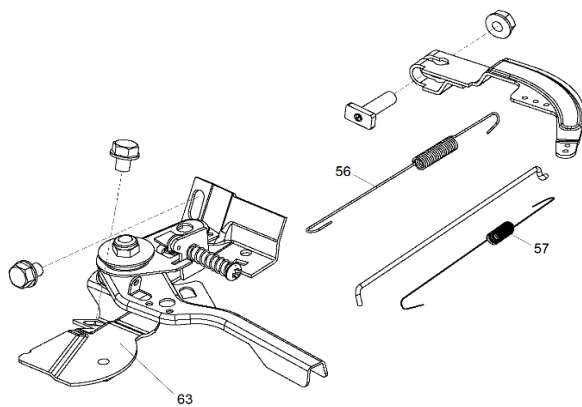

CONTROL ACELERADOR

GRUPO RUMBO: Motoimplementos para Bosque, Jardín y Construcción

Teléfono rotativo: 54 11 5263-7862 - Email: ventas@rumbosrl.com.ar

Dirección: Av. Presidente Perón N° 4749, Benavidez (Norlog), Buenos Aires, Argentina.