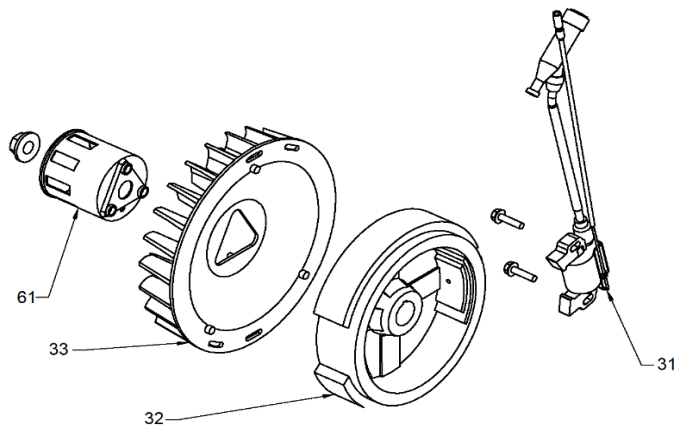

CARBURADOR

MAGNÉTICO

CONTROL ACELERADOR

GRUPO RUMBO: Motoimplementos para Bosque, Jardín y Construcción

Teléfono rotativo: 54 11 5263-7862 - Email: ventas@rumbosrl.com.ar

Dirección: Av. Presidente Perón N° 4749, Benavidez (Norlog), Buenos Aires, Argentina.