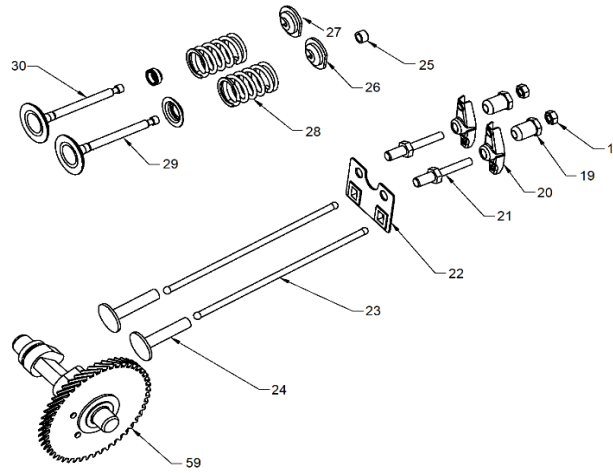

CILINDRO

CONJUNTO DE TAPA DE CILINDRO

CIGÜEÑAL Y PISTÓN

GRUPO RUMBO: Motoimplementos para Bosque, Jardín y Construcción

Teléfono rotativo: 54 11 5263-7862 - Email: ventas@rumbosrl.com.ar

Dirección: Av. Presidente Perón N° 4749, Benavidez (Norlog), Buenos Aires, Argentina.