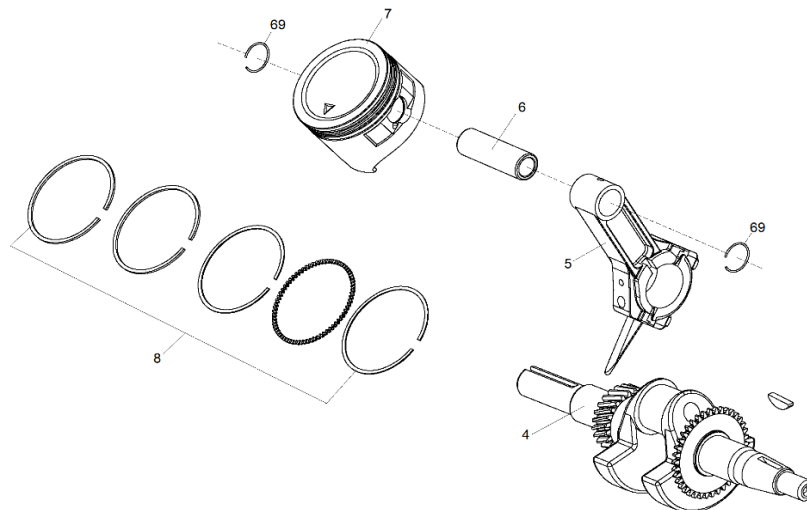

CIGÜEÑAL Y PISTÓN

GRUPO RUMBO: Motoimplementos para Bosque, Jardín y Construcción

Teléfono rotativo: 54 11 5263-7862 - Email: ventas@rumbosrl.com.ar

Dirección: Av. Presidente Perón N° 4749, Benavidez (Norlog), Buenos Aires, Argentina.