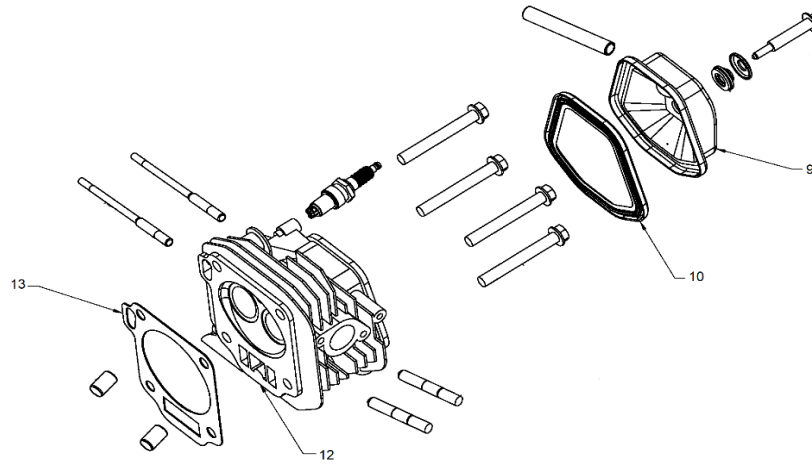

CILINDRO

CONJUNTO DE TAPA DE CILINDRO