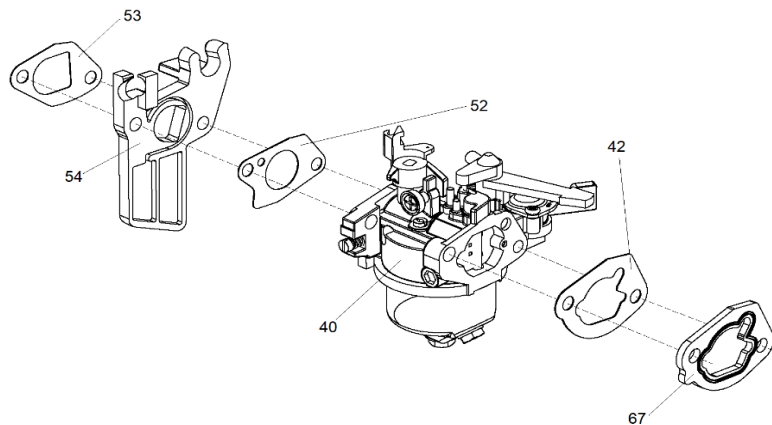

CARBURADOR