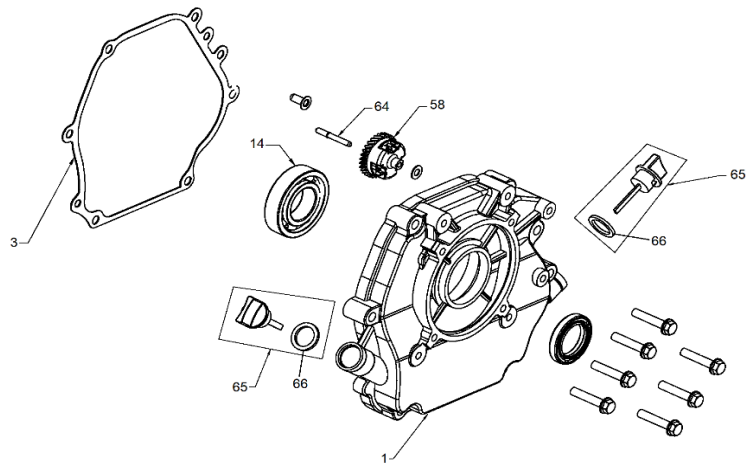

TAPA DE CARTER