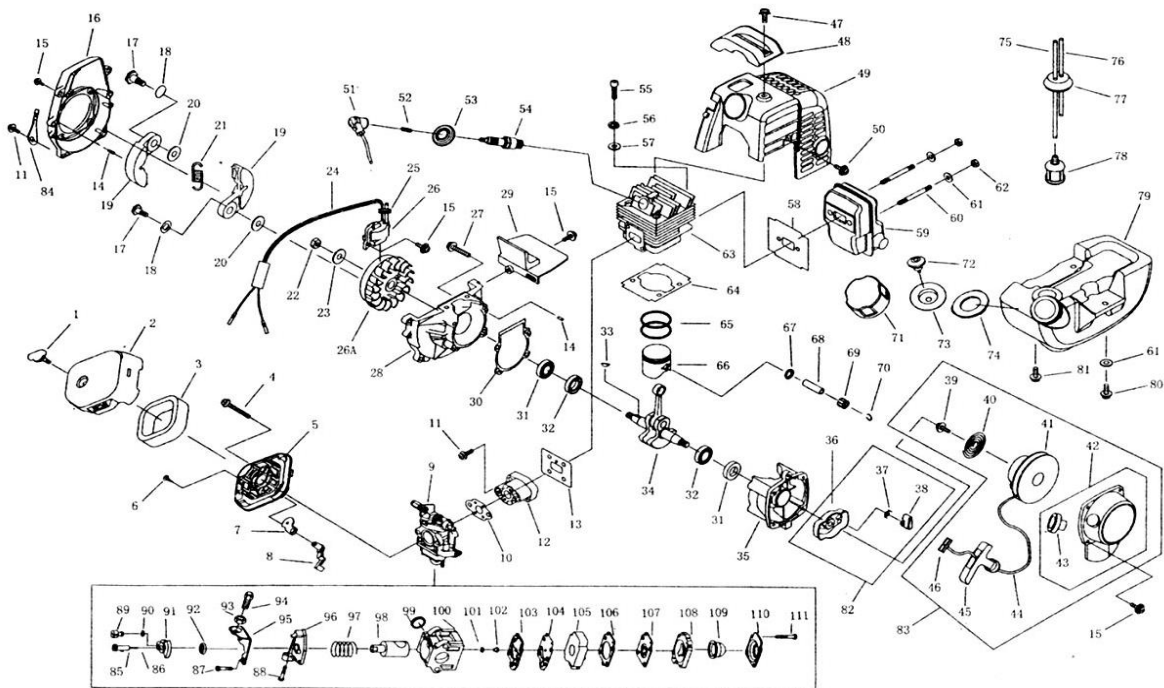

DESMALZADORA DNW-26

Ref.	Cod. Rumbo	Descripción	Pcs.
1	2134062	Mariposa ajusta tapa filtro de aire Niwa BNW23 / DNW26/33 PNW-33	1
2	2134140	Tapa ext de filtro de aire Niwa BNW23 / DNW26/ 33 / PNW33	1
3	2134113	Filtro de aire Niwa BNW23/26 / DNW26/33/52	1
5	2134110	Tapa interior filtro de Aire Niwa BNW23/26 / DNW26 / PNW33	1
7	2134130	Tope del cebador Niwa BNW23/26 / DNW26 / PNW33	1
8	2134120	Manija de cebador Niwa BNW23/26 / DNW26	1
9	2134244	Carburador Niwa BNW26 / DNW26 / PNW33	1
10	2134100	Junta carburador Niwa de BNW26 / DNW26 / PNW33	1
12	2134400	Brida de admision Niwa BNW26 / DNW26 / PNW33	1
13	2134200	Junta de admision Niwa BNW26 / DNW26 / PNW33	1
16	2134302	Covertor del embrague Niwa BNW26 / DNW26 / PNW33	1
17	2134932	Bulon de zapata de embrague Niwa BNW26 / DNW26 / PNW33	2
19	2134101	Embrague Niwa de BNW26/ DNW26 / PNW33	1
21	2134102	Resorte de embrague Niwa BNW26 / DNW26 / PNW33	1
26	2134922	Módulo de ignicion Niwa BNW26 / DNW26 / PNW33	1
26A	2134921	Magnetico Niwa BNW26 / DNW26 / PNW33	1
28	2134719	Medio Carter Niwa BNW26 / DNW26 / PNW33	1
29	2134718	Plato Guía Niwa BNW26 / DNW26 / PNW33	1
30	2134720	Junta del Block Niwa BNW26 / DNW26 / PNW33	1
31	2136200	Reten de aceite Niwa BNW26 / DNW26/33/52 / PNW33	2
32	2134276	Rodamiento de cigüeñal Niwa BNW23/26 / DNW26 / PNW33	2
34	2134061	Cigüeñal Niwa BNW26/ DNW26 / PNW33	1
35	2134721	Medio Carter lado Arranque Niwa BNW26 / DNW26 / PNW33	1
37	2134820	Resorte de trinquete de arranque niwa BNW26 / DNW26 / PNW33	1
38	2134810	Trinquete de arranque Niwa BNW26 / DNW26 / PNW33	1
40	2134111	Resorte de arranque Niwa BNW26 / DNW26 / PNW33	1
41	2134112	Polea de arranque Niwa BNW26 / DNW26 / PNW33	1
42	2134114	Tapa covertedora de arranque Niwa BNW26 / DNW26 / PNW33	1
45	2134010	Manija de arranque Niwa BNW23/26 / DNW26/33 / PNW33	1
49	2134030	Carcaza cubre cilindro y silenciador Niwa BNW26/ DNW26 / PNW33	1
51	2134520	Capuchón de bujía Niwa BNW26 / DNW26/33/52 / PNW33	1
58	2134300	Junta del Silenciador Niwa BNW26 / DNW26 / PNW33	1
59	2134201	Silenciador Niwa BNW26 / DNW26 / PNW33	1
60	2134245	Esparrago de silenciador Niwa BNW26 / DNW26 / PNW33	1
63	2134348	Cilindro Niwa BNW26 / DNW26 / PNW33	1
64	2134900	Junta del cilindro Niwa BNW26/DNW26/SNW26	1

GRUPO RUMBO: Motoimplementos para Bosque, Jardín y Construcción

Teléfono rotativo: 54 11 5263-7862 - Email: ventas@rumbosrl.com.ar

Dirección: Av. Presidente Perón N° 4749, Benavidez (Norlog), Buenos Aires, Argentina.