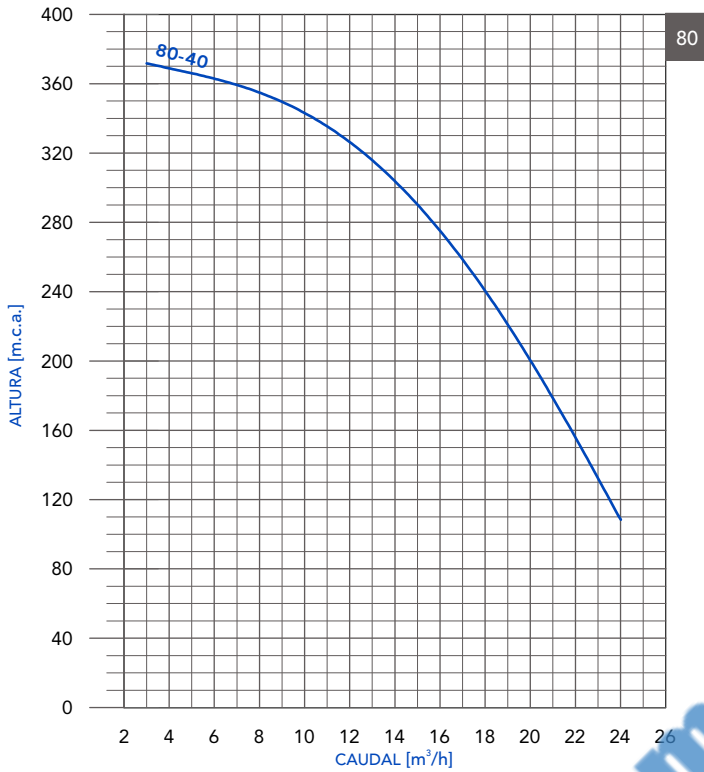

## Diagrama de Dimensiones

NOTA. Los modelos 230-4, 230-5, 300-3 y 300-4 pueden utilizarse con motores de 4" y de 6".

Curvas de performance. Serie 6RXSP 80-90-135-150.

**Curvas de performance. Serie 6RXSP 150-220-230-300.**