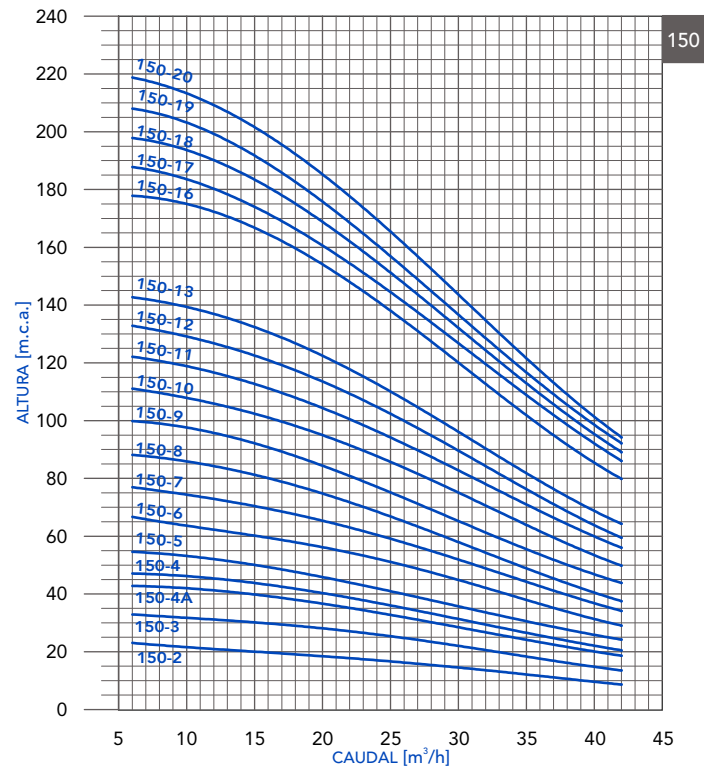

Tabla de performance. Serie 6RXSP 230-300.

Modelo de bomba	Potencia Motor		Q = Caudal															Ø Salida	
	Kw	HP	l/min m³/h	200	250	300	350	400	450	500	600	700	800	900	1000	1100	1200		1300
				12	15	18	21	24	27	30	36	42	48	54	60	66	72		78
6RXSP 230-2	3	4	24	23.5	23	22.5	22	21	20	18	17	15	12	9				3"	
6RXSP 230-3C (4")	4	5.5	35	34	32	31	29	28	27	24	22	19	14	10				3"	
6RXSP 230-3 (6")	5.5	7.5	40	39	38	37	35	34	33	29	27	23	18	14				3"	
6RXSP 230-4	7.5	10	52	51	49	48	46	44	42	38	35	31	26	19				3"	
6RXSP 230-5	7.5	10	65	63	61	59	57	55	53	48	44	39	32	24				3"	
6RXSP 230-7	11	15	94	92	88	85	82	79	76	70	64	57	47	37				3"	
6RXSP 230-8C	11	15	100	98	95	92	88	85	82	76	69	61	51	39				3"	
6RXSP 230-9	15	20	120	117	114	109	105	100	96	87	80	72	61	48				3"	
6RXSP 230-10	15	20	133	130	127	122	117	112	107	98	90	80	67	53				3"	
6RXSP 230-11	18.5	25	146	143	138	134	128	124	118	109	99	88	74	58				3"	
6RXSP 230-12	18.5	25	158	155	150	145	140	135	130	120	110	98	83	64				3"	
6RXSP 230-13	22	30	174	169	165	158	152	147	141	130	119	107	89	69				3"	
6RXSP 230-14	22	30	187	182	178	170	164	158	151	140	129	116	98	76				3"	
6RXSP 230-15	22	30	200	195	189	183	177	169	163	150	138	124	103	81				3"	
6RXSP 230-16	25.5	35	213	208	203	196	188	181	174	160	147	132	112	87				3"	
6RXSP 230-17	25.5	35	227	222	215	208	200	193	186	172	158	143	121	96				3"	
6RXSP 230-18	30	40	241	237	228	221	212	204	197	182	168	151	129	102				3"	
6RXSP 230-19	30	40	254	248	241	233	224	216	208	193	178	160	136	107				3"	
6RXSP 230-20	37	50	267	261	254	246	236	227	218	203	187	168	143	112				3"	
6RXSP 230-21	37	50	281	275	267	258	248	238	230	212	195	175	149	118				3"	
6RXSP 230-22	37	50	294	288	280	270	260	251	241	222	203	183	155	123				3"	
6RXSP 230-23	37	50	307	301	293	283	272	262	252	232	213	191	163	130				3"	
6RXSP 230-24	37	50	325	317	309	298	287	276	265	244	223	199	171	140				3"	
6RXSP 300-1	2.2	3			13	12.5	12	11.5	11	10	8	7	6	5	4	2	1	4"	
6RXSP 300-2A	3.7	5			24.5	23.5	23	22	21	19	17	15	13	12	10	7.5	5	4"	
6RXSP 300-2	3.7	5			26	25	24	23	22	20	18	16	14	13	11	8	5	4"	
6RXSP 300-3	5.5	7.5			40	39	38	37	36	32	28	26	24	21	18	14	10	4"	
6RXSP 300-4	7.5	10			53	52	51	48	47	43	38	35	32	28	25	20	14	4"	
6RXSP 300-5	11	15			67	66	64	62	60	55	50	46	42	38	33	27	19	4"	
6RXSP 300-6	11	15			79	78	76	73	70	64	58	53	46	44	38	32	23	4"	
6RXSP 300-8	15	20			106	104	101	97	94	87	80	73	67	60	53	44	33	4"	
6RXSP 300-9	18.5	25			122	118	116	112	108	99	91	83	76	69	61	51	38	4"	
6RXSP 300-10	18.5	25			135	132	128	125	120	111	102	95	87	78	68	57	45	4"	
6RXSP 300-11	22	30			148	146	142	137	132	122	112	103	95	86	76	64	49	4"	
6RXSP 300-12	22	30			162	157	153	148	143	133	122	112	103	94	83	68	53	4"	
6RXSP 300-13	25.5	35			173	169	165	160	155	143	132	121	110	100	87	73	57	4"	
6RXSP 300-14	25.5	35			188	184	180	175	168	156	142	130	120	109	96	80	63	4"	
6RXSP 300-15	25.5	35			203	197	193	187	180	166	152	138	127	116	103	86	67	4"	
6RXSP 300-16	30	40			216	211	206	200	193	178	162	148	135	123	108	92	72	4"	
6RXSP 300-17	37	50			230	226	230	214	207	192	175	158	145	132	116	97	78	4"	
6RXSP 300-18	37	50			243	238	233	226	218	202	185	170	155	141	126	107	83	4"	
6RXSP 300-19	37	50			256	251	245	237	229	211	193	177	162	147	130	110	87	4"	
6RXSP 300-20	37	50			267	263	256	248	239	220	201	184	168	153	136	115	90	4"	
6RXSP 300-21	45	60			288	284	276.5	268	258	238	217	199	181	165	147	124	97	4"	
6RXSP 300-22	45	60			311	307	299	289	279	257	234	215	196	178.5	159	134	105	4"	
6RXSP 300-24	45	60			333	329	321	312	301	279	254	237	220	200	178	152	122	4"	

NOTA. Los modelos 230-4, 230-5, 300-3 y 300-4 pueden utilizarse con motores de 4" y de 6".

Curvas de performance. Serie 6RXSP 80-90-135-150.