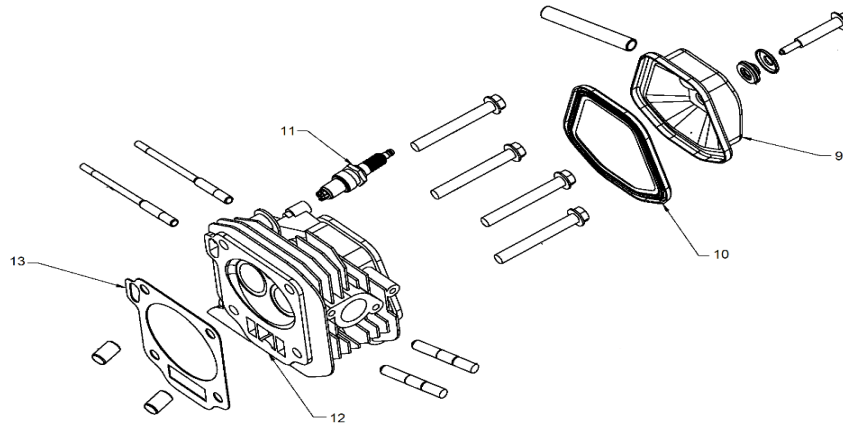

MOTOR HORIZONTAL NAFTERO 15HP

CILINDRO

CONJUNTO DE TAPA DE CILINDRO