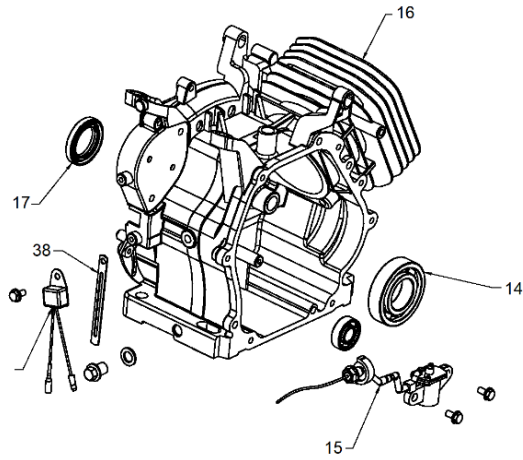

MOTOR HORIZONTAL NAFTERO 15HP

BLOCK