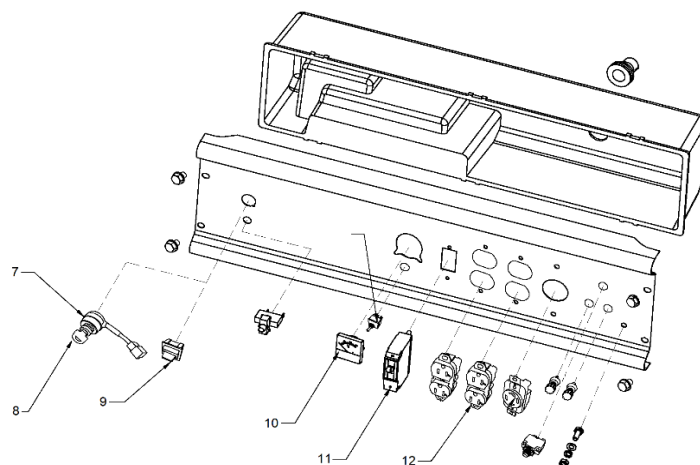

CHASIS

FILTRO DE AIRE

PANEL DE CONTROL

Ref.	Cod. Rumbo	Descripción	Pcs.
1	2197312	Amortiguador antivibratorio GNW-70/73ER	4
2	2196901	Tapa ext del filtro de aire GNW-70/73ER	1
3	2196904	Filtro de aire GNW-70/73ER	1
4	2196906	Tapa intermedia de filtro de aire GNW-70/73ER	1
5	2196907	Junta de tapa intermedia del filtro de aire GNW-70/73ER	1
6	2196908	Tapa interna del filtro de aire GNW-70/73ER	1
7	2197717	Tambor de arranque GNW-70/73ER	1
8	2197716	Llave de contacto GNW-70/73ER	1
9	2197605	Interruptor pare GNW-70/73ER	1
10	2197615	Voltmetro GNW-70ER	1
10*	2199603	Voltmetro GNW-73ER	1
11	2198181	Térmica GNW-70ER	1
11*	2198182	Térmica GNW-73ER	1
12	2197614	Ficha AC GNW-70ER	2
30	9400014	Batería GNW-70/73ER	1