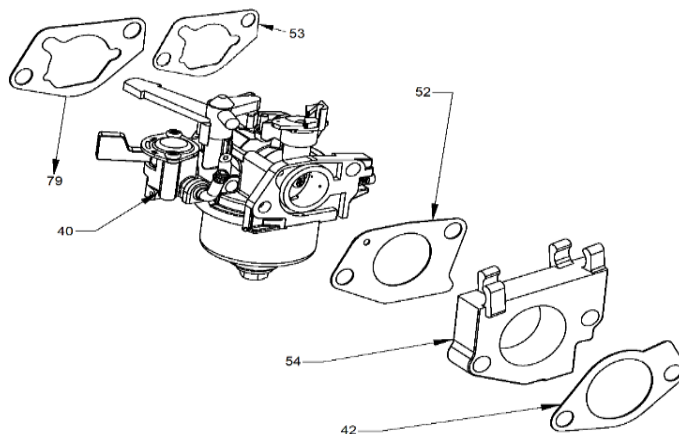

MOTOR HORIZONTAL NAFTERO 15HP

CARBURADOR

MAGNÉTICO