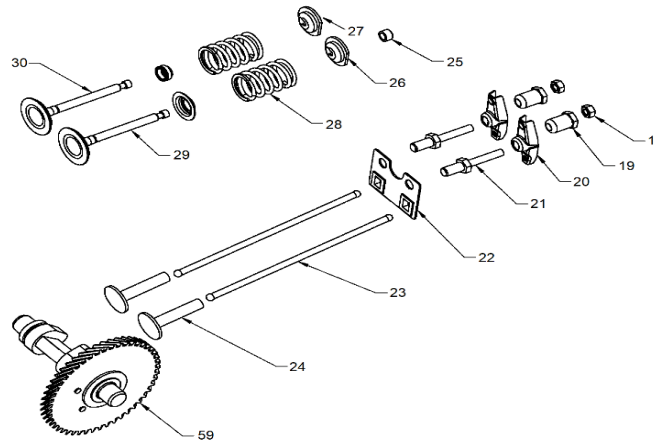

MOTOR HORIZONTAL NAFTERO 15HP

CILINDRO

CONJUNTO DE TAPA DE CILINDRO

CIGÜEÑAL Y PISTÓN

GRUPO RUMBO: Motoimplementos para Bosque, Jardín y Construcción

Teléfono rotativo: 54 11 5263-7862 - Email: ventas@rumbosrl.com.ar

Dirección: Av. Presidente Perón N° 4749, Benavidez (Norlog), Buenos Aires, Argentina.