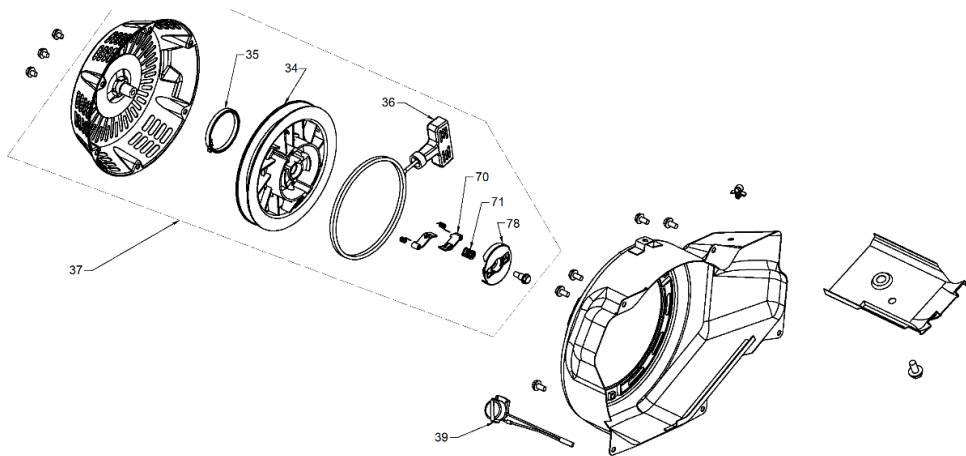

MOTOR HORIZONTAL NAFTERO 15HP

BLOCK

TAPA DE CARTER

TAPA DE ARRANQUE

GRUPO RUMBO: Motoimplementos para Bosque, Jardín y Construcción

Teléfono rotativo: 54 11 5263-7862 - Email: ventas@rumbosrl.com.ar

Dirección: Av. Presidente Perón N° 4749, Benavidez (Norlog), Buenos Aires, Argentina.