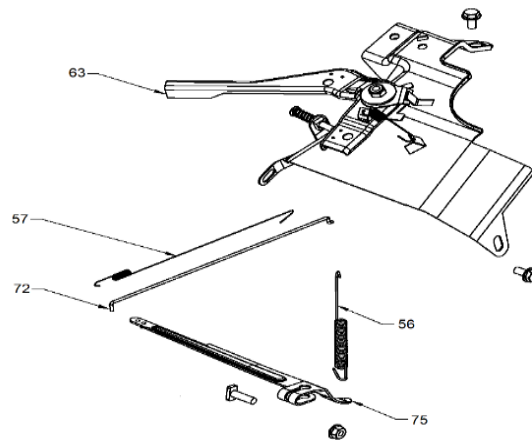

CONTROL ACELERADOR

Ref.	Cod. Rumbo	Descripción	Pcs.
56	2173524	Resorte superior del acelerador 15 HP	1
57	2173521	Resorte del acelerador 15 HP	1
63	2188520	Acelerador Completo 15 HP	1
72	2188530	Varilla de acelerador 15 HP	1
75	2173523	Brazo de acelerador 15 HP	1