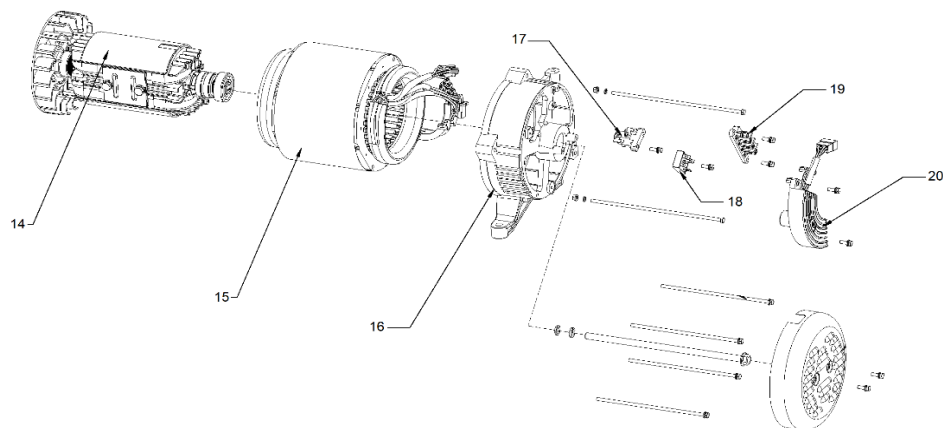

ROTOR Y ESTATOR