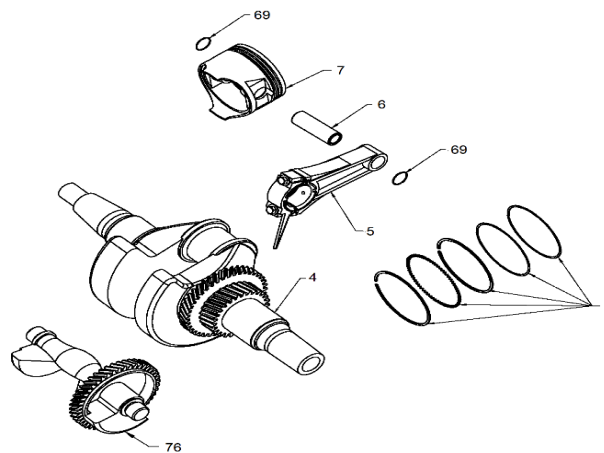

CIGÜEÑAL Y PISTÓN

GRUPO RUMBO: Motoimplementos para Bosque, Jardín y Construcción

Teléfono rotativo: 54 11 5263-7862 - Email: ventas@rumbosrl.com.ar

Dirección: Av. Presidente Perón N° 4749, Benavidez (Norlog), Buenos Aires, Argentina.