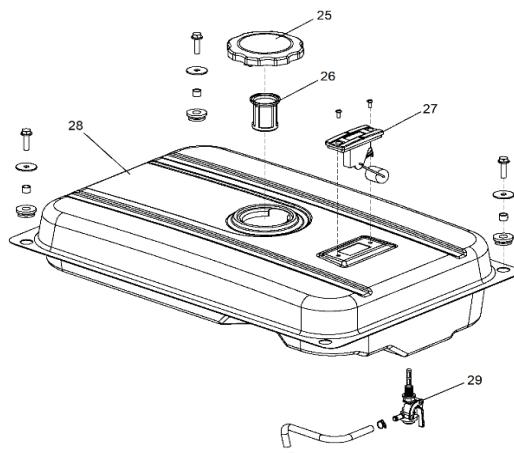

TANQUE DE COMBUSTIBLE

Ref.	Cod. Rumbo	Descripción	Pcs.
25	2197303	Tapón de combustible GNW-70/73ER	1
26	2197304	Filtro del tapón de combustible GNW-70/73ER	1
27	2197718	Medidor de combustible GNW-70/73ER	1
28	2197305	Tanque de combustible GNW-70/73ER	1
29	2197316	Grifo de paso de combustible GNW-70/73ER	1