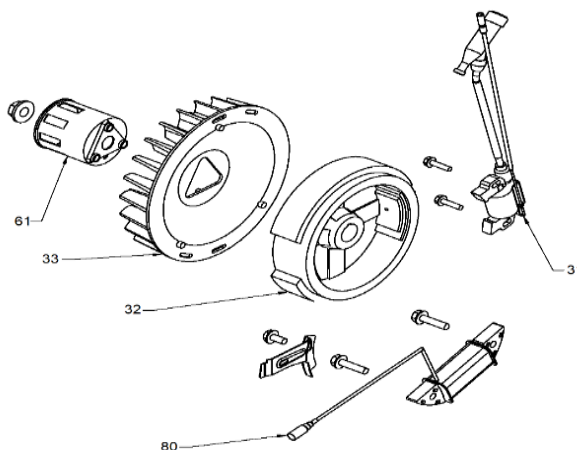

MOTOR HORIZONTAL NAFTERO 15HP

CARBURADOR

MAGNÉTICO

BURRO DE ARRANQUE

GRUPO RUMBO: Motoimplementos para Bosque, Jardín y Construcción

Teléfono rotativo: 54 11 5263-7862 - Email: ventas@rumbosrl.com.ar

Dirección: Av. Presidente Perón N° 4749, Benavidez (Norlog), Buenos Aires, Argentina.