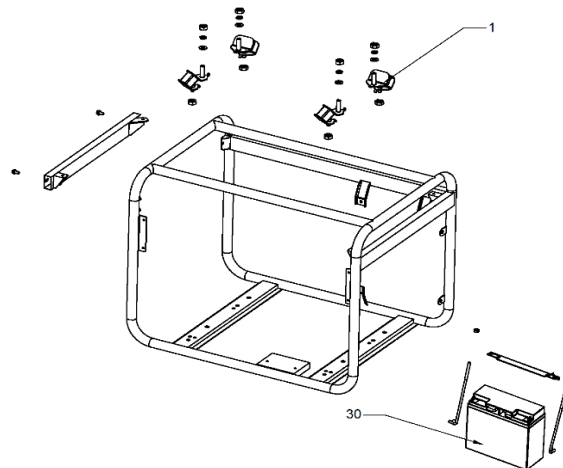

CHASIS

FILTRO DE AIRE

PANEL DE CONTROL

Ref.	Cod. Rumbo	Descripción	Pcs.
1	2197312	Amortiguador antivibratorio GNW-70/73ER	4
2	2196901	Tapa ext del filtro de aire GNW-70/73ER	1
3	2196904	Filtro de aire GNW-70/73ER	1
4	2196906	Tapa intermedia de filtro de aire GNW-70/73ER	1
5	2196907	Junta de tapa intermedia del filtro de aire GNW-70/73ER	1
6	2196908	Tapa interna del filtro de aire GNW-70/73ER	1
7	2197717	Tambor de arranque GNW-70/73ER	1
8	2197716	Llave de contacto GNW-70/73ER	1
9	2197605	Interruptor pare GNW-70/73ER	1
10	2197615	Voltmetro GNW-70ER	1
10*	2199603	Voltmetro GNW-73ER	1
11	2198181	Térmica GNW-70ER	1
11*	2198182	Térmica GNW-73ER	1
12	2197614	Ficha AC GNW-70ER	2
30	9400014	Batería GNW-70/73ER	1