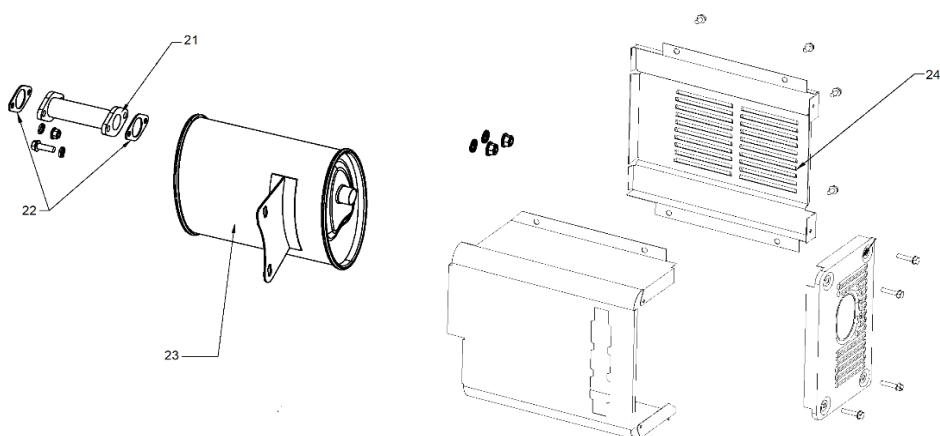

SILENCIADOR

GRUPO RUMBO: Motoimplementos para Bosque, Jardín y Construcción

Teléfono rotativo: 54 11 5263-7862 - Email: ventas@rumbosrl.com.ar

Dirección: Av. Presidente Perón N° 4749, Benavidez (Norlog), Buenos Aires, Argentina.