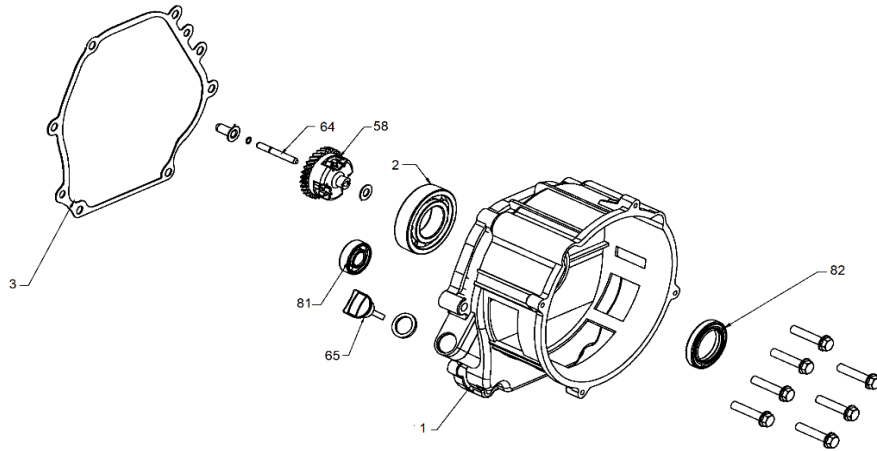

TAPA DE CARTER