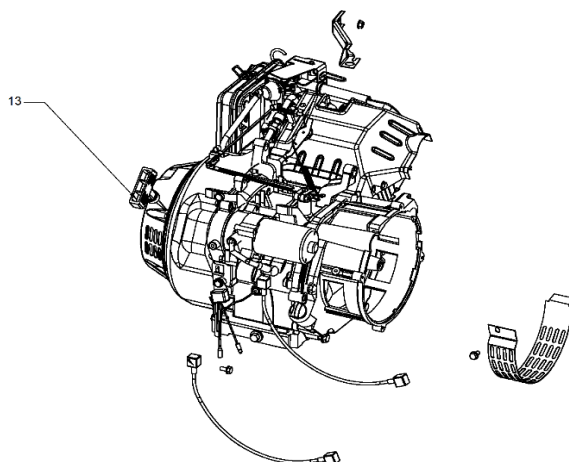

MOTOR

ROTOR Y ESTATOR

SILENCIADOR

GRUPO RUMBO: Motoimplementos para Bosque, Jardín y Construcción

Teléfono rotativo: 54 11 5263-7862 - Email: ventas@rumbosrl.com.ar

Dirección: Av. Presidente Perón N° 4749, Benavidez (Norlog), Buenos Aires, Argentina.