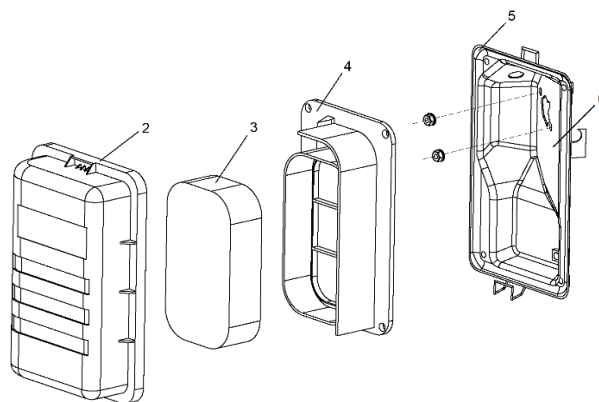

CHASIS

FILTRO DE AIRE

PANEL DE CONTROL

Ref.	Cod. Rumbo	Descripción	Pcs.
1	2197312	Amortiguador antivibratorio GNW-70/73ER	4
2	2196901	Tapa ext del filtro de aire GNW-70/73ER	1
3	2196904	Filtro de aire GNW-70/73ER	1
4	2196906	Tapa intermedia de filtro de aire GNW-70/73ER	1
5	2196907	Junta de tapa intermedia del filtro de aire GNW-70/73ER	1
6	2196908	Tapa interna del filtro de aire GNW-70/73ER	1
7	2197717	Tambor de arranque GNW-70/73ER	1
8	2197716	Llave de contacto GNW-70/73ER	1
9	2197605	Interruptor pare GNW-70/73ER	1
10	2197615	Voltmetro GNW-70ER	1
10*	2199603	Voltmetro GNW-73ER	1
11	2198181	Térmica GNW-70ER	1
11*	2198182	Térmica GNW-73ER	1
12	2197614	Ficha AC GNW-70ER	2
30	9400014	Batería GNW-70/73ER	1