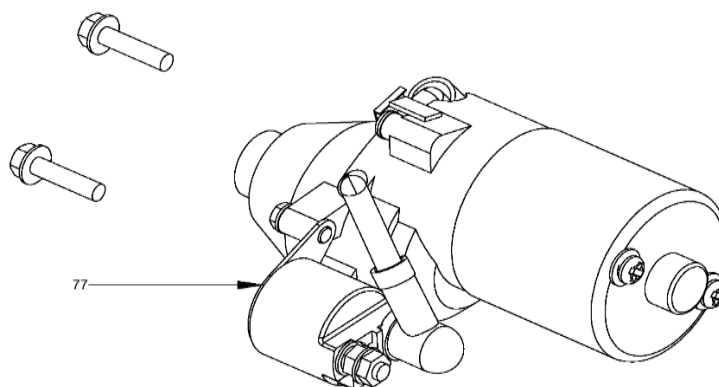

MOTOR HORIZONTAL NAFTERO 15HP

CARBURADOR

MAGNÉTICO

BURRO DE ARRANQUE

GRUPO RUMBO: Motoimplementos para Bosque, Jardín y Construcción

Teléfono rotativo: 54 11 5263-7862 - Email: ventas@rumbosrl.com.ar

Dirección: Av. Presidente Perón N° 4749, Benavidez (Norlog), Buenos Aires, Argentina.