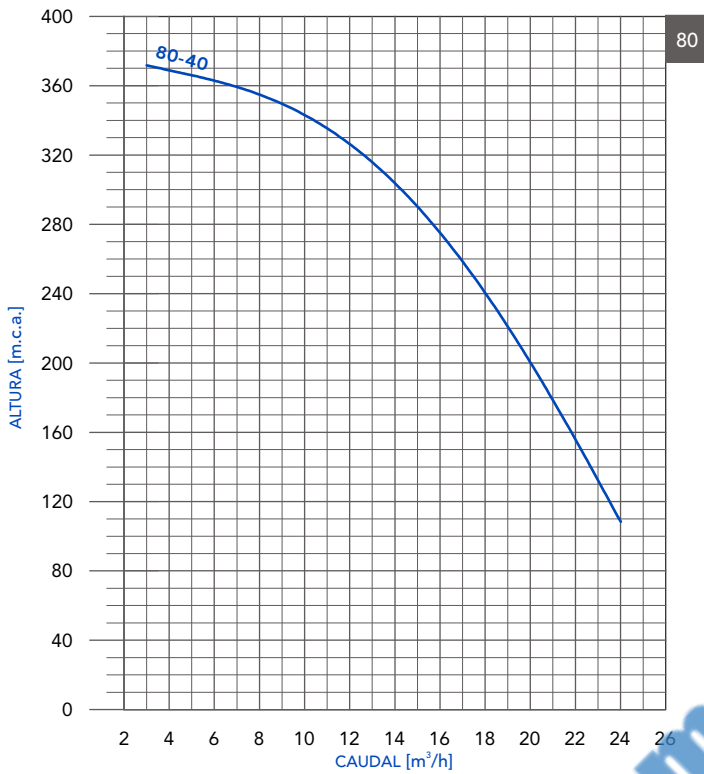

NOTA. Los modelos 230-4, 230-5, 300-3 y 300-4 pueden utilizarse con motores de 4" y de 6".

Curvas de performance. Serie 6RXSP 80-90-135-150.

**Curvas de performance. Serie 6RXSP 150-220-230-300.**