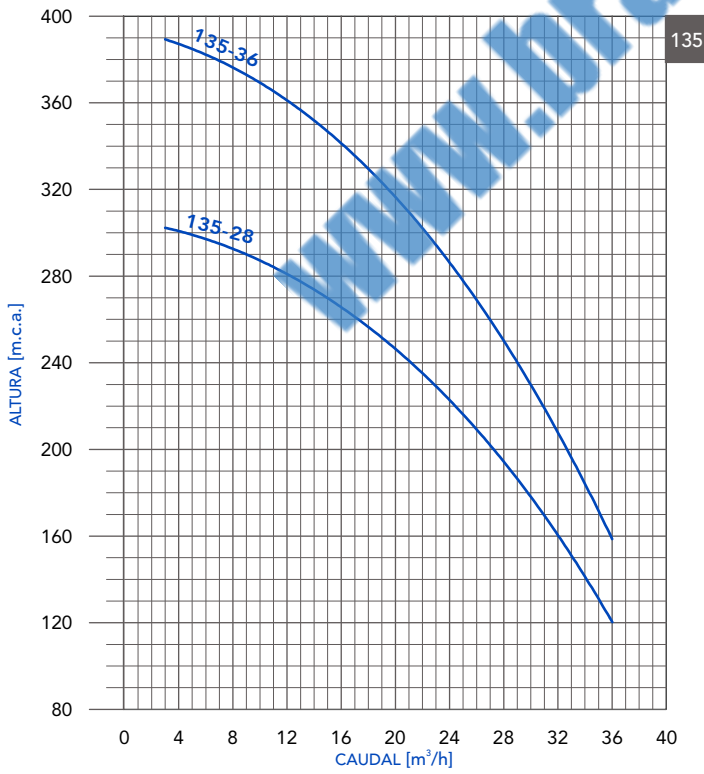

Tabla de performance. Serie 6RXSP 230-300.

Modelo de bomba	Potencia Motor		l/min m³/h	Q = Caudal														Ø Salida	
	Kw	HP		200	250	300	350	400	450	500	600	700	800	900	1000	1100	1200		1300
				12	15	18	21	24	27	30	36	42	48	54	60	66	72		78
6RXSP 230-2	3	4	24	23.5	23	22.5	22	21	20	18	17	15	12	9				3"	
6RXSP 230-3C (4")	4	5.5	35	34	32	31	29	28	27	24	22	19	14	10				3"	
6RXSP 230-3 (6")	5.5	7.5	40	39	38	37	35	34	33	29	27	23	18	14				3"	
6RXSP 230-4	7.5	10	52	51	49	48	46	44	42	38	35	31	26	19				3"	
6RXSP 230-5	7.5	10	65	63	61	59	57	55	53	48	44	39	32	24				3"	
6RXSP 230-7	11	15	94	92	88	85	82	79	76	70	64	57	47	37				3"	
6RXSP 230-8C	11	15	100	98	95	92	88	85	82	76	69	61	51	39				3"	
6RXSP 230-9	15	20	120	117	114	109	105	100	96	87	80	72	61	48				3"	
6RXSP 230-10	15	20	133	130	127	122	117	112	107	98	90	80	67	53				3"	
6RXSP 230-11	18.5	25	146	143	138	134	128	124	118	109	99	88	74	58				3"	
6RXSP 230-12	18.5	25	158	155	150	145	140	135	130	120	110	98	83	64				3"	
6RXSP 230-13	22	30	174	169	165	158	152	147	141	130	119	107	89	69				3"	
6RXSP 230-14	22	30	187	182	178	170	164	158	151	140	129	116	98	76				3"	
6RXSP 230-15	22	30	200	195	189	183	177	169	163	150	138	124	103	81				3"	
6RXSP 230-16	25.5	35	213	208	203	196	188	181	174	160	147	132	112	87				3"	
6RXSP 230-17	25.5	35	227	222	215	208	200	193	186	172	158	143	121	96				3"	
6RXSP 230-18	30	40	241	237	228	221	212	204	197	182	168	151	129	102				3"	
6RXSP 230-19	30	40	254	248	241	233	224	216	208	193	178	160	136	107				3"	
6RXSP 230-20	37	50	267	261	254	246	236	227	218	203	187	168	143	112				3"	
6RXSP 230-21	37	50	281	275	267	258	248	238	230	212	195	175	149	118				3"	
6RXSP 230-22	37	50	294	288	280	270	260	251	241	222	203	183	155	123				3"	
6RXSP 230-23	37	50	307	301	293	283	272	262	252	232	213	191	163	130				3"	
6RXSP 230-24	37	50	325	317	309	298	287	276	265	244	223	199	171	140				3"	
6RXSP 300-1	2.2	3			13	12.5	12	11.5	11	10	8	7	6	5	4	2	1	4"	
6RXSP 300-2A	3.7	5			24.5	23.5	23	22	21	19	17	15	13	12	10	7.5	5	4"	
6RXSP 300-2	3.7	5			26	25	24	23	22	20	18	16	14	13	11	8	5	4"	
6RXSP 300-3	5.5	7.5			40	39	38	37	36	32	28	26	24	21	18	14	10	4"	
6RXSP 300-4	7.5	10			53	52	51	48	47	43	38	35	32	28	25	20	14	4"	
6RXSP 300-5	11	15			67	66	64	62	60	55	50	46	42	38	33	27	19	4"	
6RXSP 300-6	11	15			79	78	76	73	70	64	58	53	46	44	38	32	23	4"	
6RXSP 300-8	15	20			106	104	101	97	94	87	80	73	67	60	53	44	33	4"	
6RXSP 300-9	18.5	25			122	118	116	112	108	99	91	83	76	69	61	51	38	4"	
6RXSP 300-10	18.5	25			135	132	128	125	120	111	102	95	87	78	68	57	45	4"	
6RXSP 300-11	22	30			148	146	142	137	132	122	112	103	95	86	76	64	49	4"	
6RXSP 300-12	22	30			162	157	153	148	143	133	122	112	103	94	83	68	53	4"	
6RXSP 300-13	25.5	35			173	169	165	160	155	143	132	121	110	100	87	73	57	4"	
6RXSP 300-14	25.5	35			188	184	180	175	168	156	142	130	120	109	96	80	63	4"	
6RXSP 300-15	25.5	35			203	197	193	187	180	166	152	138	127	116	103	86	67	4"	
6RXSP 300-16	30	40			216	211	206	200	193	178	162	148	135	123	108	92	72	4"	
6RXSP 300-17	37	50			230	226	230	214	207	192	175	158	145	132	116	97	78	4"	
6RXSP 300-18	37	50			243	238	233	226	218	202	185	170	155	141	126	107	83	4"	
6RXSP 300-19	37	50			256	251	245	237	229	211	193	177	162	147	130	110	87	4"	
6RXSP 300-20	37	50			267	263	256	248	239	220	201	184	168	153	136	115	90	4"	
6RXSP 300-21	45	60			288	284	276.5	268	258	238	217	199	181	165	147	124	97	4"	
6RXSP 300-22	45	60			311	307	299	289	279	257	234	215	196	178.5	159	134	105	4"	
6RXSP 300-24	45	60			333	329	321	312	301	279	254	237	220	200	178	152	122	4"	

NOTA. Los modelos 230-4, 230-5, 300-3 y 300-4 pueden utilizarse con motores de 4" y de 6".

Curvas de performance. Serie 6RXSP 80-90-135-150.