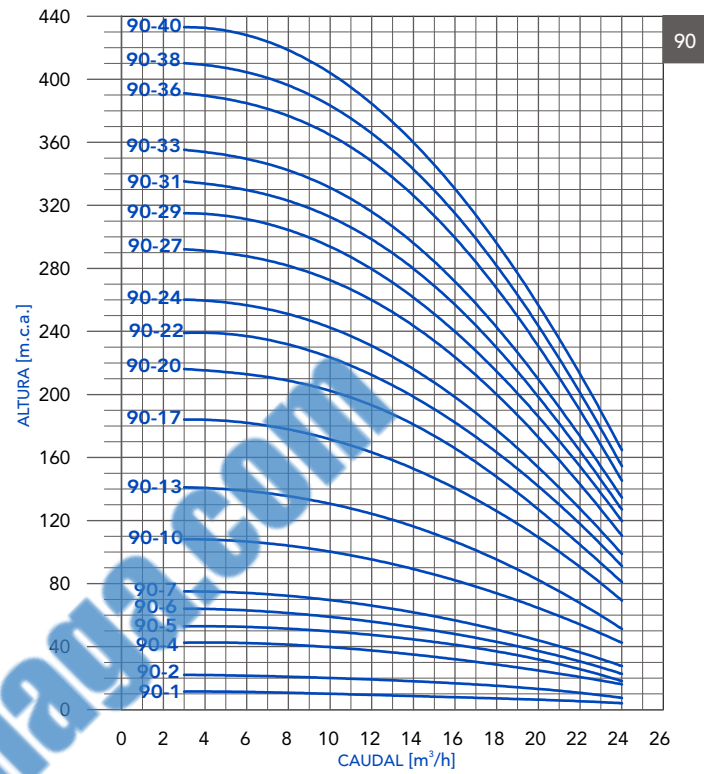

Tabla de performance. Serie 6RXSP 230-300.

Modelo de bomba	Potencia Motor		l/min m³/h	Q = Caudal														Ø Salida	
	Kw	HP		200	250	300	350	400	450	500	600	700	800	900	1000	1100	1200		1300
				12	15	18	21	24	27	30	36	42	48	54	60	66	72		78
6RXSP 230-2	3	4	24	23.5	23	22.5	22	21	20	18	17	15	12	9				3"	
6RXSP 230-3C (4")	4	5.5	35	34	32	31	29	28	27	24	22	19	14	10				3"	
6RXSP 230-3 (6")	5.5	7.5	40	39	38	37	35	34	33	29	27	23	18	14				3"	
6RXSP 230-4	7.5	10	52	51	49	48	46	44	42	38	35	31	26	19				3"	
6RXSP 230-5	7.5	10	65	63	61	59	57	55	53	48	44	39	32	24				3"	
6RXSP 230-7	11	15	94	92	88	85	82	79	76	70	64	57	47	37				3"	
6RXSP 230-8C	11	15	100	98	95	92	88	85	82	76	69	61	51	39				3"	
6RXSP 230-9	15	20	120	117	114	109	105	100	96	87	80	72	61	48				3"	
6RXSP 230-10	15	20	133	130	127	122	117	112	107	98	90	80	67	53				3"	
6RXSP 230-11	18.5	25	146	143	138	134	128	124	118	109	99	88	74	58				3"	
6RXSP 230-12	18.5	25	158	155	150	145	140	135	130	120	110	98	83	64				3"	
6RXSP 230-13	22	30	174	169	165	158	152	147	141	130	119	107	89	69				3"	
6RXSP 230-14	22	30	187	182	178	170	164	158	151	140	129	116	98	76				3"	
6RXSP 230-15	22	30	200	195	189	183	177	169	163	150	138	124	103	81				3"	
6RXSP 230-16	25.5	35	213	208	203	196	188	181	174	160	147	132	112	87				3"	
6RXSP 230-17	25.5	35	227	222	215	208	200	193	186	172	158	143	121	96				3"	
6RXSP 230-18	30	40	241	237	228	221	212	204	197	182	168	151	129	102				3"	
6RXSP 230-19	30	40	254	248	241	233	224	216	208	193	178	160	136	107				3"	
6RXSP 230-20	37	50	267	261	254	246	236	227	218	203	187	168	143	112				3"	
6RXSP 230-21	37	50	281	275	267	258	248	238	230	212	195	175	149	118				3"	
6RXSP 230-22	37	50	294	288	280	270	260	251	241	222	203	183	155	123				3"	
6RXSP 230-23	37	50	307	301	293	283	272	262	252	232	213	191	163	130				3"	
6RXSP 230-24	37	50	325	317	309	298	287	276	265	244	223	199	171	140				3"	
6RXSP 300-1	2.2	3			13	12.5	12	11.5	11	10	8	7	6	5	4	2	1	4"	
6RXSP 300-2A	3.7	5			24.5	23.5	23	22	21	19	17	15	13	12	10	7.5	5	4"	
6RXSP 300-2	3.7	5			26	25	24	23	22	20	18	16	14	13	11	8	5	4"	
6RXSP 300-3	5.5	7.5			40	39	38	37	36	32	28	26	24	21	18	14	10	4"	
6RXSP 300-4	7.5	10			53	52	51	48	47	43	38	35	32	28	25	20	14	4"	
6RXSP 300-5	11	15			67	66	64	62	60	55	50	46	42	38	33	27	19	4"	
6RXSP 300-6	11	15			79	78	76	73	70	64	58	53	46	44	38	32	23	4"	
6RXSP 300-8	15	20			106	104	101	97	94	87	80	73	67	60	53	44	33	4"	
6RXSP 300-9	18.5	25			122	118	116	112	108	99	91	83	76	69	61	51	38	4"	
6RXSP 300-10	18.5	25			135	132	128	125	120	111	102	95	87	78	68	57	45	4"	
6RXSP 300-11	22	30			148	146	142	137	132	122	112	103	95	86	76	64	49	4"	
6RXSP 300-12	22	30			162	157	153	148	143	133	122	112	103	94	83	68	53	4"	
6RXSP 300-13	25.5	35			173	169	165	160	155	143	132	121	110	100	87	73	57	4"	
6RXSP 300-14	25.5	35			188	184	180	175	168	156	142	130	120	109	96	80	63	4"	
6RXSP 300-15	25.5	35			203	197	193	187	180	166	152	138	127	116	103	86	67	4"	
6RXSP 300-16	30	40			216	211	206	200	193	178	162	148	135	123	108	92	72	4"	
6RXSP 300-17	37	50			230	226	230	214	207	192	175	158	145	132	116	97	78	4"	
6RXSP 300-18	37	50			243	238	233	226	218	202	185	170	155	141	126	107	83	4"	
6RXSP 300-19	37	50			256	251	245	237	229	211	193	177	162	147	130	110	87	4"	
6RXSP 300-20	37	50			267	263	256	248	239	220	201	184	168	153	136	115	90	4"	
6RXSP 300-21	45	60			288	284	276.5	268	258	238	217	199	181	165	147	124	97	4"	
6RXSP 300-22	45	60			311	307	299	289	279	257	234	215	196	178.5	159	134	105	4"	
6RXSP 300-24	45	60			333	329	321	312	301	279	254	237	220	200	178	152	122	4"	

NOTA. Los modelos 230-4, 230-5, 300-3 y 300-4 pueden utilizarse con motores de 4" y de 6".

Curvas de performance. Serie 6RXSP 80-90-135-150.