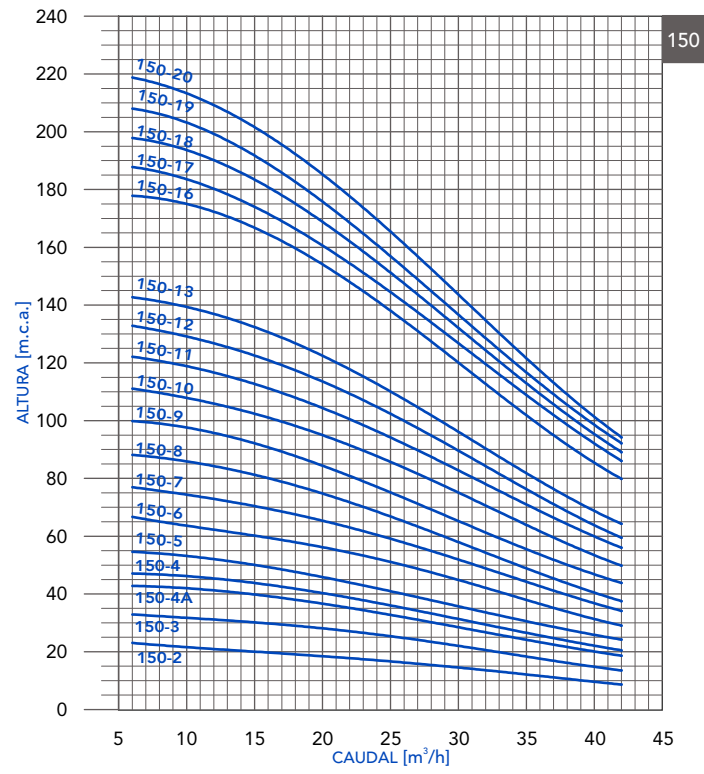

Tabla de performance. Serie 6RXSP 230-300.

Modelo de bomba	Potencia Motor		l/min m³/h	Q = Caudal														Ø Salida	
	Kw	HP		200	250	300	350	400	450	500	600	700	800	900	1000	1100	1200		1300
				12	15	18	21	24	27	30	36	42	48	54	60	66	72		78
6RXSP 230-2	3	4	24	23.5	23	22.5	22	21	20	18	17	15	12	9				3"	
6RXSP 230-3C (4")	4	5.5	35	34	32	31	29	28	27	24	22	19	14	10				3"	
6RXSP 230-3 (6")	5.5	7.5	40	39	38	37	35	34	33	29	27	23	18	14				3"	
6RXSP 230-4	7.5	10	52	51	49	48	46	44	42	38	35	31	26	19				3"	
6RXSP 230-5	7.5	10	65	63	61	59	57	55	53	48	44	39	32	24				3"	
6RXSP 230-7	11	15	94	92	88	85	82	79	76	70	64	57	47	37				3"	
6RXSP 230-8C	11	15	100	98	95	92	88	85	82	76	69	61	51	39				3"	
6RXSP 230-9	15	20	120	117	114	109	105	100	96	87	80	72	61	48				3"	
6RXSP 230-10	15	20	133	130	127	122	117	112	107	98	90	80	67	53				3"	
6RXSP 230-11	18.5	25	146	143	138	134	128	124	118	109	99	88	74	58				3"	
6RXSP 230-12	18.5	25	158	155	150	145	140	135	130	120	110	98	83	64				3"	
6RXSP 230-13	22	30	174	169	165	158	152	147	141	130	119	107	89	69				3"	
6RXSP 230-14	22	30	187	182	178	170	164	158	151	140	129	116	98	76				3"	
6RXSP 230-15	22	30	200	195	189	183	177	169	163	150	138	124	103	81				3"	
6RXSP 230-16	25.5	35	213	208	203	196	188	181	174	160	147	132	112	87				3"	
6RXSP 230-17	25.5	35	227	222	215	208	200	193	186	172	158	143	121	96				3"	
6RXSP 230-18	30	40	241	237	228	221	212	204	197	182	168	151	129	102				3"	
6RXSP 230-19	30	40	254	248	241	233	224	216	208	193	178	160	136	107				3"	
6RXSP 230-20	37	50	267	261	254	246	236	227	218	203	187	168	143	112				3"	
6RXSP 230-21	37	50	281	275	267	258	248	238	230	212	195	175	149	118				3"	
6RXSP 230-22	37	50	294	288	280	270	260	251	241	222	203	183	155	123				3"	
6RXSP 230-23	37	50	307	301	293	283	272	262	252	232	213	191	163	130				3"	
6RXSP 230-24	37	50	325	317	309	298	287	276	265	244	223	199	171	140				3"	
6RXSP 300-1	2.2	3			13	12.5	12	11.5	11	10	8	7	6	5	4	2	1	4"	
6RXSP 300-2A	3.7	5			24.5	23.5	23	22	21	19	17	15	13	12	10	7.5	5	4"	
6RXSP 300-2	3.7	5			26	25	24	23	22	20	18	16	14	13	11	8	5	4"	
6RXSP 300-3	5.5	7.5			40	39	38	37	36	32	28	26	24	21	18	14	10	4"	
6RXSP 300-4	7.5	10			53	52	51	48	47	43	38	35	32	28	25	20	14	4"	
6RXSP 300-5	11	15			67	66	64	62	60	55	50	46	42	38	33	27	19	4"	
6RXSP 300-6	11	15			79	78	76	73	70	64	58	53	46	44	38	32	23	4"	
6RXSP 300-8	15	20			106	104	101	97	94	87	80	73	67	60	53	44	33	4"	
6RXSP 300-9	18.5	25			122	118	116	112	108	99	91	83	76	69	61	51	38	4"	
6RXSP 300-10	18.5	25			135	132	128	125	120	111	102	95	87	78	68	57	45	4"	
6RXSP 300-11	22	30			148	146	142	137	132	122	112	103	95	86	76	64	49	4"	
6RXSP 300-12	22	30			162	157	153	148	143	133	122	112	103	94	83	68	53	4"	
6RXSP 300-13	25.5	35			173	169	165	160	155	143	132	121	110	100	87	73	57	4"	
6RXSP 300-14	25.5	35			188	184	180	175	168	156	142	130	120	109	96	80	63	4"	
6RXSP 300-15	25.5	35			203	197	193	187	180	166	152	138	127	116	103	86	67	4"	
6RXSP 300-16	30	40			216	211	206	200	193	178	162	148	135	123	108	92	72	4"	
6RXSP 300-17	37	50			230	226	230	214	207	192	175	158	145	132	116	97	78	4"	
6RXSP 300-18	37	50			243	238	233	226	218	202	185	170	155	141	126	107	83	4"	
6RXSP 300-19	37	50			256	251	245	237	229	211	193	177	162	147	130	110	87	4"	
6RXSP 300-20	37	50			267	263	256	248	239	220	201	184	168	153	136	115	90	4"	
6RXSP 300-21	45	60			288	284	276.5	268	258	238	217	199	181	165	147	124	97	4"	
6RXSP 300-22	45	60			311	307	299	289	279	257	234	215	196	178.5	159	134	105	4"	
6RXSP 300-24	45	60			333	329	321	312	301	279	254	237	220	200	178	152	122	4"	

NOTA. Los modelos 230-4, 230-5, 300-3 y 300-4 pueden utilizarse con motores de 4" y de 6".

Curvas de performance. Serie 6RXSP 80-90-135-150.