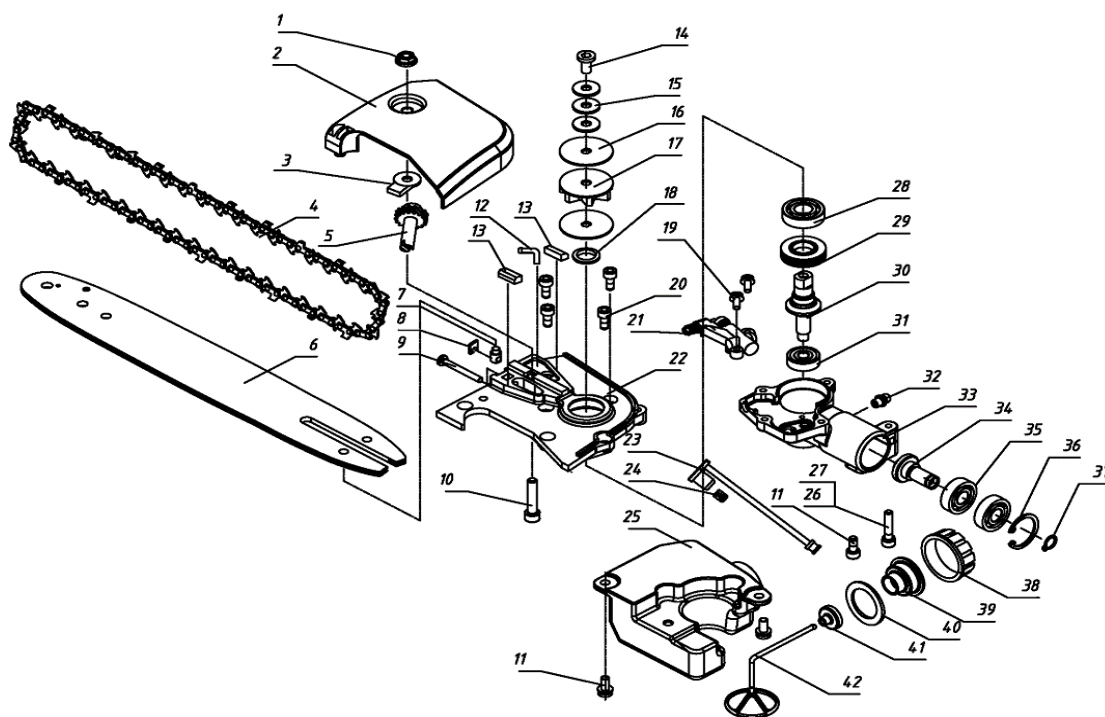

Dirección: Av. Presidente Perón N° 4749, Benavidez (Norlog), Buenos Aires, Argentina.

Ref.	Cod. Rumbo	Descripción	Pcs.
-	2707000	Accesorio Podador Completo JNW-33	1
1	2707001	Tuerca M6 JNW-33	1
2	2133102	Tapa lateral podadora JNW-33	1
3	2707003	Cubre rueda de cadena JNW-33	1
4	2707006	Cadena JNW-33	1
5	2707005	Engranaje JNW-33	1
6	2707004	Espada de podador JNW-33	1
7	2707007	Perno de ajuste JNW-33	1
8	2707008	Bloque fijo JNW-33	1
9	2707009	Tensor de cadena JNW-33	1
10	2707010	Tornillo M6X30 JNW-33	1
11	2707011	Tornillo M5X16 JNW-33	2
12	2707017	Tubo de conexión JNW-33	1
13	2707013	Bloque de protección JNW-33	2
14	2707014	Tornillo de piñón JNW-33	1
15	2707021	Arandela JNW-33	3
16	2707016	Arandela deflectora JNW-33	2
17	2133117	Piñón JNW-33	1
18	2707018	Arandela JNW-33	1
19	2707019	Tornillo M4X12 JNW-33	2
20	2707020	Tornillo M5X12 JNW-33	4
21	2707015	Bomba de aceite JNW-33	1
22	2707029	Tapa de caja de engranaje JNW-33	1
23	2133123	Manguera conectora aceite JNW-33	1
24	2133124	Filtro aceite JNW-33	1
25	2707025	Tanque de aceite JNW-33	1
26	2707026	Tornillo M5X25 JNW-33	1
27	2707027	Arandela 5 JNW-33	1
28	2707022	Rodamiento JNW-33	1
29	2707023	Sin fin de aceite JNW-33	1
30	2707024	Eje cónico JNW-33	1
31	2707022	Rodamiento JNW-33	1
32	2707032	Alemite JNW-33	1
33	2707033	Caja de engranaje JNW-33	1