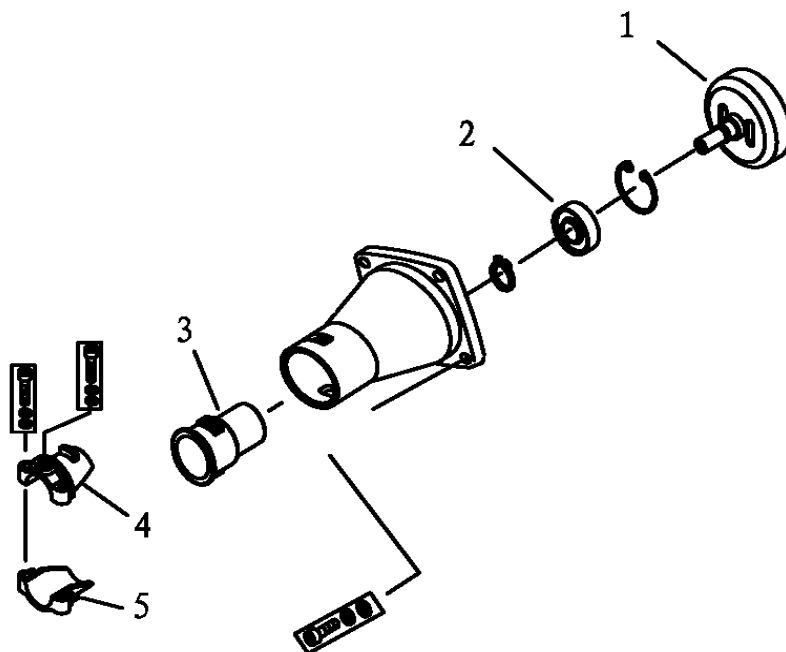

TRANSMISIÓN JNW-33

CAMPANA DE TRANSMISIÓN

Ref.	Cod. Rumbo	Descripción	Pcs.
-	2260601	Campana de transmisión completa JNW-33/KNW-33	1
1	2260110	Campana de embrague de transmisión JNW-33/KNW-33	1
2	2137103	Rodamiento JNW-33/KNW-33	1
3	2260142	Amortiguador de goma JNW-33/KNW-33	1
4	2520752	Mord inf del amort de goma JNW-33/KNW-33	1
5	2520751	Mord sup del amort de goma JNW-33/KNW-33	1