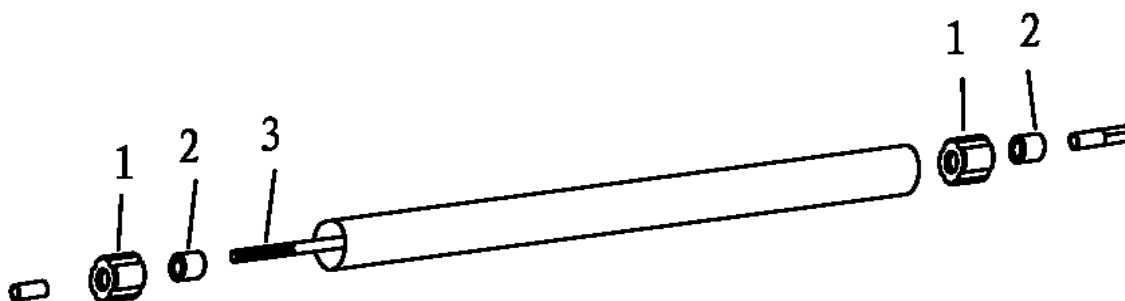

BARRAL

Ref.	Cod. Rumbo	Descripción	Pcs.
-	2520334	Barral completo JNW-33/KNW-33	1
1	2000325	Amortiguador plástico JNW-33/KNW-33	2
2	2000324	Rodamiento JNW-33/KNW-33	2
3	2520333	Cardan JNW-33/KNW-33	1

GRUPO RUMBO: Motoimplementos para Bosque, Jardín y Construcción

Teléfono rotativo: 54 11 5263-7862 - Email: ventas@rumbosrl.com.ar

Dirección: Av. Presidente Perón N° 4749, Benavidez (Norlog), Buenos Aires, Argentina.