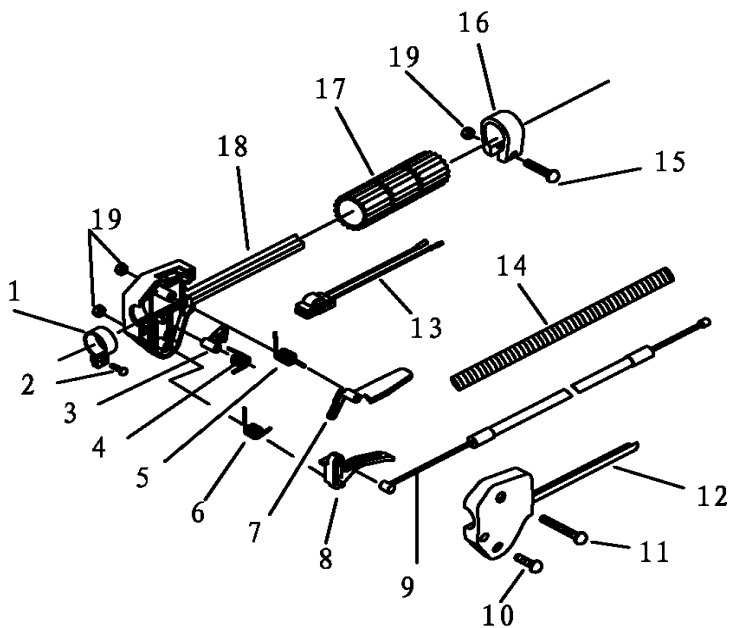

COMANDO

Ref.	Cod. Rumbo	Descripción	Pcs.
-	2260602	Mango de acelerador completo JNW-33	1
8	2520750	Gatillo Acelerador JNW-33	1

ARNES