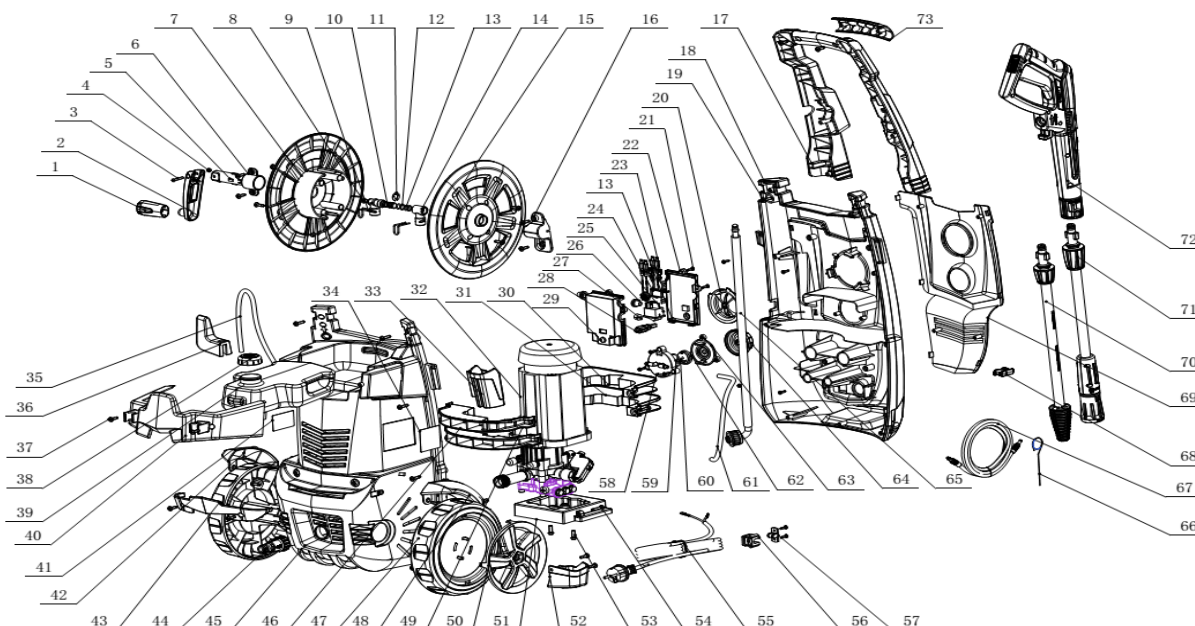

HIDROLAVADORA ELÉCTRICA HDNW-700

Ref.	Cod. Rumbo	Descripción	Pcs.
1	2370001	Manija del mango oscilante HDNW-700	1
2	2370002	Mango oscilante HDNW-700	1
3	2370003	Tornillo HDNW-700	1
4	2370004	Tuerca HDNW-700	1
5	2370005	Eje del carrete de la manguera HDNW-700	1
6	2370006	Soporte del carrete de la manguera (derecha) HDNW-700	1
7	2370007	Carrete de manguera (derecha) HDNW-700	1
8	2370008	Tornillo HDNW-700	1
9	2370009	Pasador de manguera HDNW-700	2
10	2370010	Junta interna del carrete de la manguera HDNW-700	1
11	2370011	Anillo elástico HDNW-700	1
12	2370012	Junta de caucho HDNW-700	2
13	2370013	8x2/80HS HDNW-700	3
14	2370014	Articulación externa del carrete de la manguera HDNW-700	1
15	2370015	Carrete de la manguera (izquierda) HDNW-700	1
16	2370016	Soporte del carrete de la manguera (izquierda) HDNW-700	1
17	2370017	Manillar HDNW-700	1
18	2370018	Cubierta frontal HDNW-700	1
19	2370019	Tornillo HDNW-700	13
20	2370020	Perilla de mando HDNW-700	1
21	2370021	Tornillo HDNW-700	12
22	2370022	Caja de mando principal(1) HDNW-700	1
23	2370023	Capacitor HDNW-700	1
24	2370024	Bobinado EMC HDNW-700	2
25	2370025	Interruptor principal HDNW-700	1
26	2370026	76 Chaqueta de cable HDNW-700	2
27	2370027	Chaqueta de cable HDNW-700	1
28	2370028	Palanca del interruptor principal HDNW-700	1
29	2370029	Caja de mando principal(2) HDNW-700	1
30	2370030	Montaje fijo superior(1) HDNW-700	1
31	2370031	Montaje fijo superior(2) HDNW-700	1
32	2370032	Motor y Bomba HDNW-700	1
33	2370033	Soporte de pistola HDNW-700	1
34	2370034	Etiqueta de especificaciones HDNW-700	1
35	2370035	Tubo de detergente externo HDNW-700	1
36	2370036	Gancho de cable HDNW-700	1